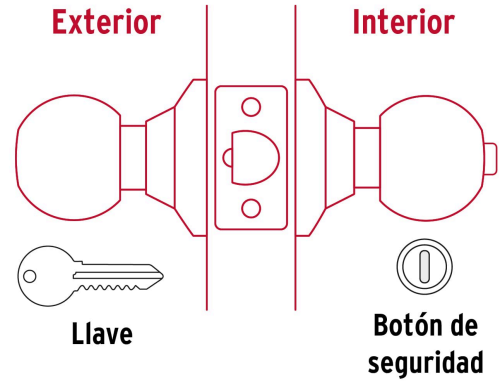

**HERMEX Basic**

CÓDIGO: 23658 CLAVE: BALT-LB-RP

**Cerradura tipo esfera, recámara, tubular, brillante, BASIC**

- Cerrojo con llave al exterior y botón de seguridad al interior
- Mecanismo tubular con cilindros metálicos
- Perillas y escudo de acero, acabado latón brillante
- Para colocación en puertas con espesor de 1-1/4" a 1-3/4" (32 a 45 mm)

**Incluye**

2 Llaves tradicionales (Para hacer duplicados utilice la forja E109A)

Picaporte

Contra

Tornillería para su instalación

Plantilla

**Imágenes complementarias**

## Mecanismo tubular

## Recámara

El giro de cualquier perilla retrae el picaporte. La perilla exterior queda fija al presionar el botón de la perilla interior. El botón de seguridad queda libre al girar la perilla interior o al abrir con llave.