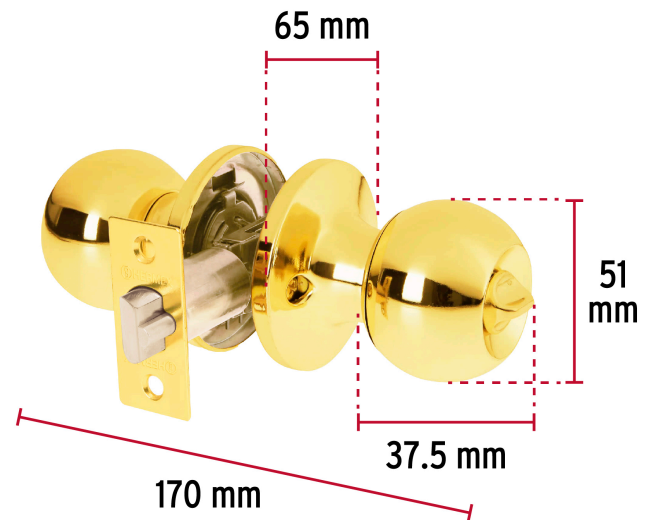

Recámara

El giro de cualquier perilla retrae el picaporte. La perilla exterior queda fija al presionar el botón de la perilla interior. El botón de seguridad queda libre al girar la perilla interior o al abrir con llave.