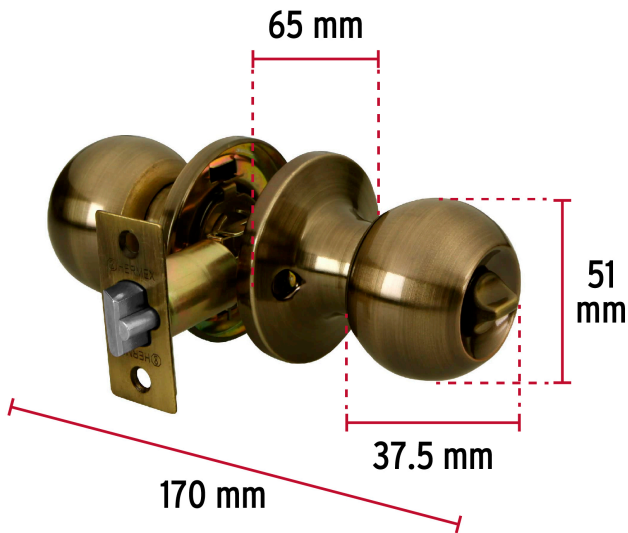

Imágenes complementarias