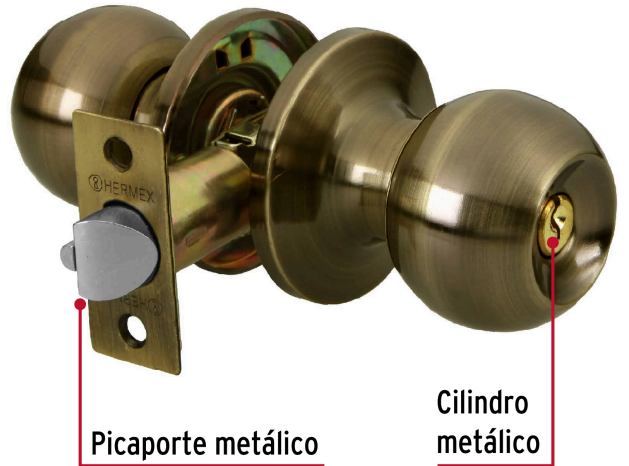

HERMEX Basic

CÓDIGO: 23659 CLAVE: BALT-LA-RP

Cerradura tipo esfera, tubular, recámara, antiguo, BASIC

- Cerrojo con llave al exterior y botón de seguridad al interior
- Mecanismo tubular con cilindros metálicos
- Perilla y escudo de acero, acabado latón antiguo
- Para colocación en puertas con espesor de 1-1/4" a 1-3/4" (32 a 45 mm)

**Certificaciones y garantías****Especificaciones**

Función (instalación)	Recámara
Acabado	Latón antiguo
Perilla	Acero
Escudo	Acero
Material de las llaves	Acero niquelado
Ciclos (cierre y apertura)	200 000
Espesor de puerta	1-1/4" a 1-3/4" (32 a 45 mm)
Backset (Distancia al centro)	60 mm
Dimensiones de la cerradura (distancia entre perillas x diámetro del chapetón)	170 x 65 mm
Dimensiones de la perilla (diámetro x largo)	51 x 37.5 mm
Empaque individual	Caja
Inner	3
Master	24
Pallet	1080

2 Llaves tradicionales (Para hacer duplicados utilice la forja E109A)

Picaporte

Contra

Tornillería para su instalación

Plantilla

Imágenes complementarias

Mecanismo tubular

Recámara

El giro de cualquier perilla retrae el picaporte. La perilla exterior queda fija al presionar el botón de la perilla interior. El botón de seguridad queda libre al girar la perilla interior o al abrir con llave.