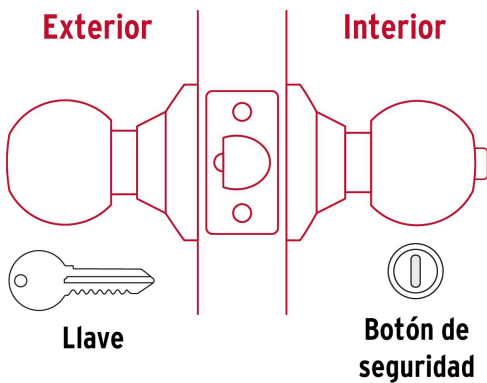

HERMEX Basic

CÓDIGO: 23659 CLAVE: BALT-LA-RP

Cerradura tipo esfera, tubular, recámara, antiguo, BASIC

- Cerrojo con llave al exterior y botón de seguridad al interior
- Mecanismo tubular con cilindros metálicos
- Perilla y escudo de acero, acabado latón antiguo
- Para colocación en puertas con espesor de 1-1/4" a 1-3/4" (32 a 45 mm)

**Certificaciones y garantías****Especificaciones**

Función (instalación)	Recámara
Acabado	Latón antiguo
Perilla	Acero
Escudo	Acero
Material de las llaves	Acero niquelado
Ciclos (cierre y apertura)	200 000
Espesor de puerta	1-1/4" a 1-3/4" (32 a 45 mm)
Backset (Distancia al centro)	60 mm
Dimensiones de la cerradura (distancia entre perillas x diámetro del chapetón)	170 x 65 mm
Dimensiones de la perilla (diámetro x largo)	51 x 37.5 mm
Empaque individual	Caja
Inner	3
Master	24
Pallet	1080

2 Llaves tradicionales (Para hacer duplicados utilice la forja E109A)

Picaporte

Contra

Tornillería para su instalación

Plantilla

Imágenes complementarias

Mecanismo tubular

Recámara

El giro de cualquier perilla retrae el picaporte. La perilla exterior queda fija al presionar el botón de la perilla interior. El botón de seguridad queda libre al girar la perilla interior o al abrir con llave.