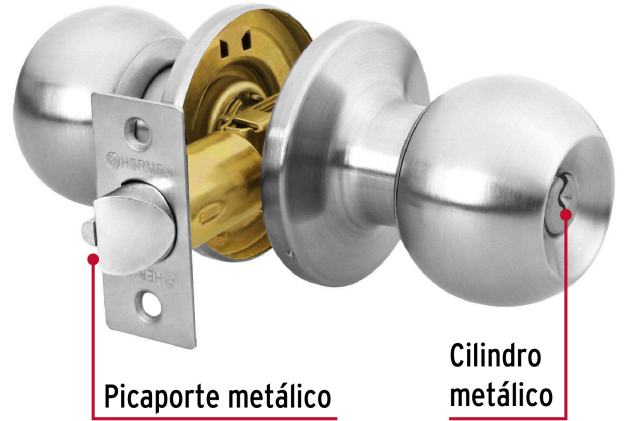

HERMEX Basic

CÓDIGO: 23660 CLAVE: BALT-CM-RP

Cerradura tipo esfera, tubular, recámara, cromo, BASIC

- Cerrojo con llave al exterior y botón de seguridad al interior
- Mecanismo tubular con cilindros metálicos
- Perilla y escudo de acero inoxidable, acabado cromo mate
- Para colocación en puertas con espesor de 1-1/4" a 1-3/4" (32 a 45 mm)

**Certificaciones y garantías****Especificaciones**

Función (instalación)	Recámara
Acabado	Cromo mate
Perilla	Acero inoxidable
Escudo	Acero inoxidable
Material de las llaves	Acero niquelado
Ciclos (cierres y apertura)	200 000
Espesor de puerta	1-1/4" a 1-3/4" (32 a 45 mm)
Backset (Distancia al centro)	60 mm
Dimensiones de la cerradura (distancia entre perillas x diámetro del chapetón)	170 x 65 mm
Dimensiones de la perilla (diámetro x largo)	51 x 37.5 mm
Empaque individual	Caja
Inner	3
Master	24
Pallet	1080

2 Llaves tradicionales (Para hacer duplicados utilice la forja E109A)

Picaporte

Contra

Tornillería para su instalación

Plantilla

Imágenes complementarias

Mecanismo tubular

Recámara

El giro de cualquier perilla retrae el picaporte. La perilla exterior queda fija al presionar el botón de la perilla interior. El botón de seguridad queda libre al girar la perilla interior o al abrir con llave.