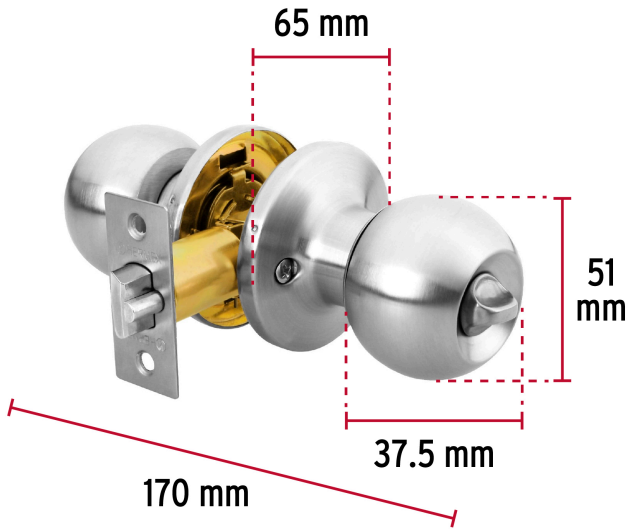

Imágenes complementarias