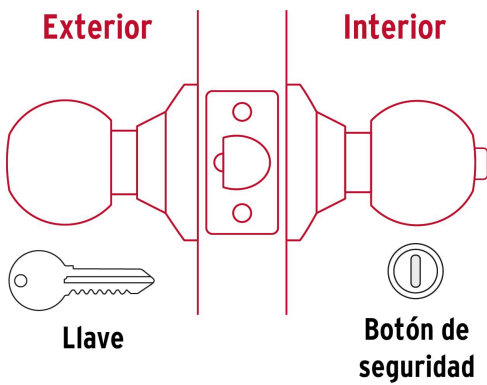

HERMEX Basic

CÓDIGO: 23660 CLAVE: BALT-CM-RP

Cerradura tipo esfera, tubular, recámara, cromo, BASIC

- Cerrojo con llave al exterior y botón de seguridad al interior
- Mecanismo tubular con cilindros metálicos
- Perilla y escudo de acero inoxidable, acabado cromo mate
- Para colocación en puertas con espesor de 1-1/4" a 1-3/4" (32 a 45 mm)

**Certificaciones y garantías****Especificaciones**

Función (instalación)	Recámara
Acabado	Cromo mate
Perilla	Acero inoxidable
Escudo	Acero inoxidable
Material de las llaves	Acero niquelado
Ciclos (cierres y apertura)	200 000
Espesor de puerta	1-1/4" a 1-3/4" (32 a 45 mm)
Backset (Distancia al centro)	60 mm
Dimensiones de la cerradura (distancia entre perillas x diámetro del chapetón)	170 x 65 mm
Dimensiones de la perilla (diámetro x largo)	51 x 37.5 mm
Empaque individual	Caja
Inner	3
Master	24
Pallet	1080

2 Llaves tradicionales (Para hacer duplicados utilice la forja E109A)

Picaporte

Contra

Tornillería para su instalación

Plantilla

Imágenes complementarias

Mecanismo tubular

Recámara

El giro de cualquier perilla retrae el picaporte. La perilla exterior queda fija al presionar el botón de la perilla interior. El botón de seguridad queda libre al girar la perilla interior o al abrir con llave.