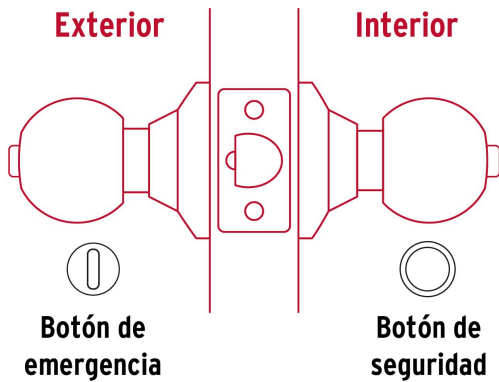

HERMEX Basic

CÓDIGO: 23661 CLAVE: BALT-LB-BP

Cerradura tipo esfera, tubular, baño, brillante, BASIC

- Cerrojo con botón de emergencia al exterior y botón de seguridad al interior
- Mecanismo tubular con cilindro metálico
- Perilla y escudo de acero, acabado latón brillante
- Para colocación en puertas con espesor de 1-1/4" a 1-3/4" (32 a 45 mm)

Master

Medidas: Alto: 22.6 cm (9") Ancho: 37 cm (14 1/2") Largo: 37.5 cm (14 3/4") **Peso:** 10.42 kg (22.97 lb)

País de origen

Fabricado en China bajo las estrictas especificaciones de GRUPO TRUPER

Imágenes complementarias

Mecanismo tubular

Baño

La perilla exterior se bloquea presionando el botón de la perilla interior.

En caso de emergencia, girar el botón exterior con una moneda o desarmador.

Imágenes complementarias

EMPAQUE INDIVIDUAL