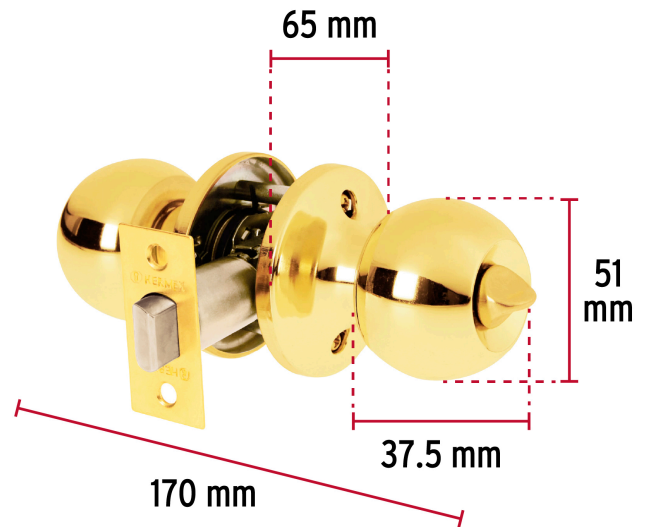

Baño

La perilla exterior se bloquea presionando el botón de la perilla interior.

En caso de emergencia, girar el botón exterior con una moneda o desarmador.