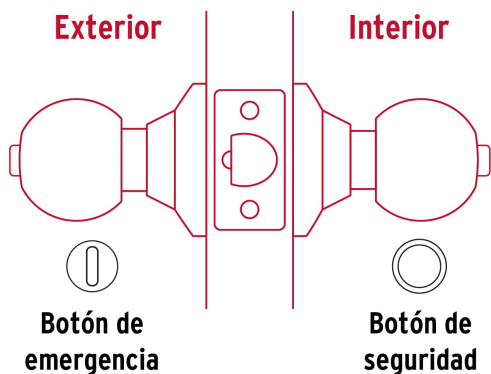

Baño

La perilla exterior se bloquea presionando el botón de la perilla interior.

En caso de emergencia, girar el botón exterior con una moneda o desarmador.