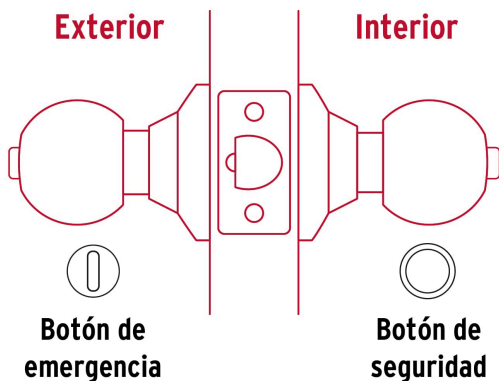

HERMEX Basic

CÓDIGO: 23663 CLAVE: BALT-CM-BP

Cerradura tipo esfera, tubular, baño, cromo, HERMEX BASIC

- Cerrojo con botón de emergencia al exterior y botón de seguridad al interior
- Mecanismo tubular con cilindro metálico
- Perilla y escudo de acero inoxidable, acabado cromo mate
- Para colocación en puertas con espesor de 1-1/4" a 1-3/4" (32 a 45 mm)

Master

Medidas: Alto: 22.8 cm (9") Ancho: 36.7 cm (14 1/2") Largo: 37.8 cm (14 3/4") **Peso:** 10.22 kg (22.53 lb)

País de origen

Fabricado en China bajo las estrictas especificaciones de GRUPO TRUPER

Imágenes complementarias

Mecanismo tubular

Baño

La perilla exterior se bloquea presionando el botón de la perilla interior.

En caso de emergencia, girar el botón exterior con una moneda o desarmador.

Imágenes complementarias

EMPAQUE INDIVIDUAL