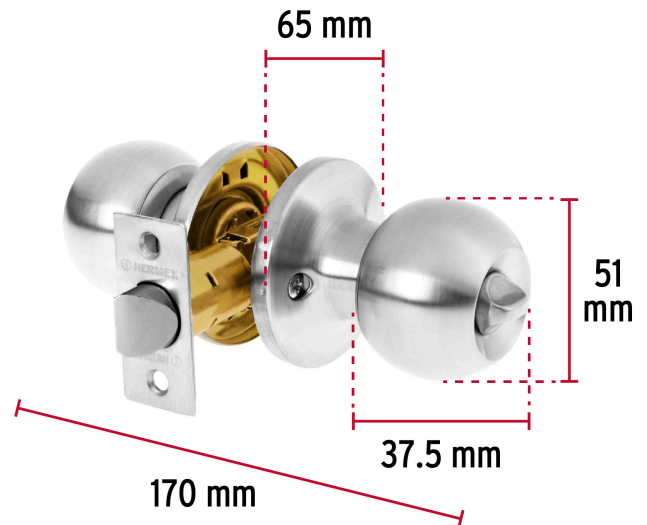

**HERMEX Basic**

CÓDIGO: 23663 CLAVE: BALT-CM-BP

**Cerradura tipo esfera, tubular, baño, cromo, HERMEX BASIC**

- Cerrojo con botón de emergencia al exterior y botón de seguridad al interior
- Mecanismo tubular con cilindro metálico
- Perilla y escudo de acero inoxidable, acabado cromo mate
- Para colocación en puertas con espesor de 1-1/4" a 1-3/4" (32 a 45 mm)

**Master**

**Medidas:** Alto: 22.8 cm (9") Ancho: 36.7 cm (14 1/2") Largo: 37.8 cm (14 3/4") **Peso:** 10.22 kg (22.53 lb)

**País de origen**

Fabricado en China bajo las estrictas especificaciones de GRUPO TRUPER

**Imágenes complementarias**

**EMPAQUE INDIVIDUAL**

Alto:  
6.6 cm  
(2 1/2")

Ancho:  
8.5 cm  
(3 1/4")

Largo:  
17.2 cm  
(6 3/4")

Peso: 0.38 kg (0.84 lb)

**EMPAQUE INNER**

Alto:  
20.4 cm  
(8")

Ancho:  
9 cm  
(3 1/2")

Largo:  
17.6 cm  
(7")

Contiene: 3 piezas

Peso: 1.22 kg (2.69 lb)

**EMPAQUE MASTER**

Alto:  
22.8 cm  
(9")

Ancho:  
36.7 cm  
(14 1/2")

Largo:  
37.8 cm  
(14 3/4")