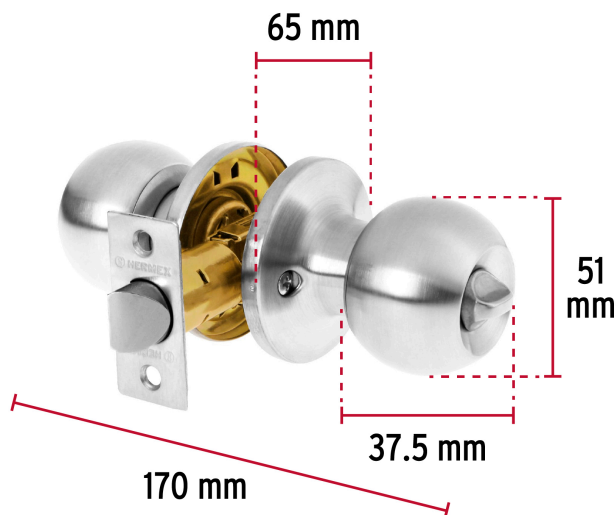

Baño

La perilla exterior se bloquea presionando el botón de la perilla interior.

En caso de emergencia, girar el botón exterior con una moneda o desarmador.