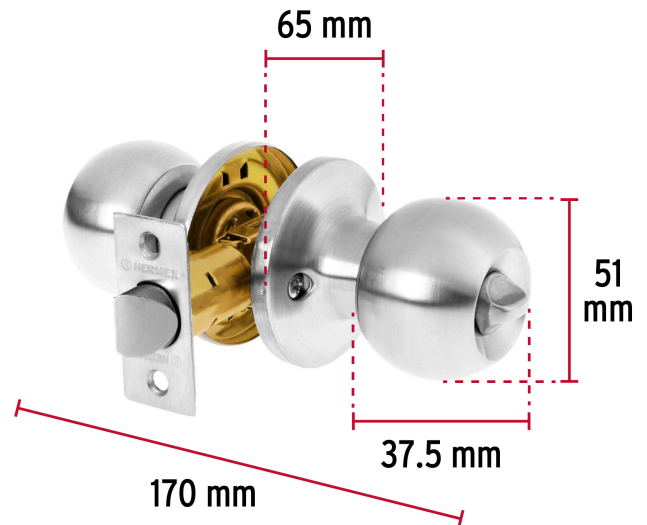

Baño

La perilla exterior se bloquea presionando el botón de la perilla interior.

En caso de emergencia, girar el botón exterior con una moneda o desarmador.