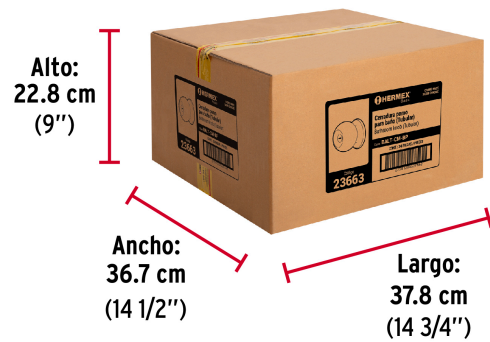

### Especificaciones

<b>Función (instalación)</b>	Baño
<b>Acabado</b>	Cromo mate
<b>Perilla</b>	Acero inoxidable
<b>Escudo</b>	Acero inoxidable
<b>Ciclos (cierre y apertura)</b>	200 000
<b>Espesor de puerta</b>	1-1/4" a 1-3/4" (32 a 45 mm)
<b>Backset (Distancia al centro)</b>	60 mm
<b>Dimensiones de la cerradura (distancia entre perillas x diámetro del chapetón)</b>	170 x 65 mm
<b>Dimensiones de la perilla (diámetro x largo)</b>	51 x 37.5 mm
<b>Empaque individual</b>	Caja
<b>Inner</b>	3
<b>Master</b>	24
<b>Pallet</b>	960

**Datos de Empaque (Medidas y pesos aproximados)**

<b>Empaque Individual</b>	<b>Medidas:</b> Alto: 6.6 cm (2 1/2") Ancho: 8.5 cm (3 1/4") Largo: 17.2 cm (6 3/4") <b>Peso:</b> 0.38 kg (0.84 lb)
<b>Inner</b>	<b>Medidas:</b> Alto: 20.4 cm (8") Ancho: 9 cm (3 1/2") Largo: 17.6 cm (7") <b>Peso:</b> 1.22 kg (2.69 lb)
<b>Master</b>	<b>Medidas:</b> Alto: 22.8 cm (9") Ancho: 36.7 cm (14 1/2") Largo: 37.8 cm (14 3/4") <b>Peso:</b> 10.22 kg (22.53 lb)

En caso de emergencia, girar el botón exterior con una moneda o desarmador.

**Imágenes complementarias**

**EMPAQUE INDIVIDUAL**

**Peso: 0.38 kg (0.84 lb)**

**EMPAQUE INNER**

**Contiene: 3 piezas**

**Peso: 1.22 kg (2.69 lb)**

**EMPAQUE MASTER**

**Contiene: 8 inner (24 piezas)**

**Peso: 10.22 kg (22.53 lb)**