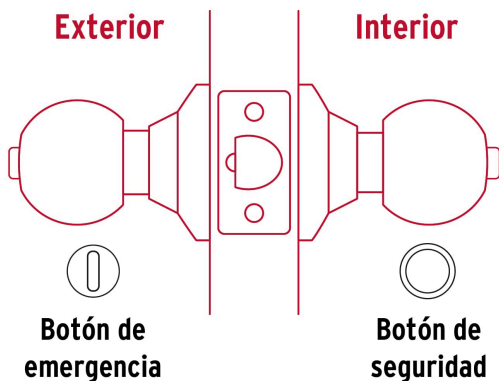

**HERMEX Basic**

CÓDIGO: 23663 CLAVE: BALT-CM-BP

**Cerradura tipo esfera, tubular, baño, cromo, HERMEX BASIC**

- Cerrojo con botón de emergencia al exterior y botón de seguridad al interior
- Mecanismo tubular con cilindro metálico
- Perilla y escudo de acero inoxidable, acabado cromo mate
- Para colocación en puertas con espesor de 1-1/4" a 1-3/4" (32 a 45 mm)

**Master**

**Medidas:** Alto: 22.8 cm (9") Ancho: 36.7 cm (14 1/2") Largo: 37.8 cm (14 3/4") **Peso:** 10.22 kg (22.53 lb)

**País de origen**

Fabricado en China bajo las estrictas especificaciones de GRUPO TRUPER

**Imágenes complementarias**

**Mecanismo tubular**

**Baño**

La perilla exterior se bloquea presionando el botón de la perilla interior.

En caso de emergencia, girar el botón exterior con una moneda o desarmador.