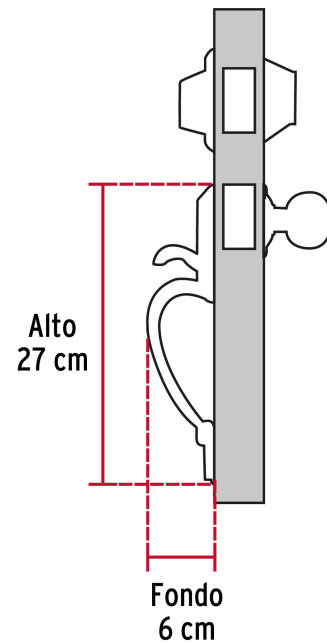

HERMEX Basic

CÓDIGO: 23670 CLAVE: CEP-12PJP

Jaladera y perilla, Berna llave-llave, LB, BASIC

- Juego de cerraduras jaladera con gatillo y perilla
- Cerrojos con llave al exterior y al interior
- Cilindros de latón para mayor durabilidad
- Para colocación en puertas con espesor de 1-3/8" a 1-3/4" (35 mm a 45 mm)

**ENTRADA PRINCIPAL****Certificaciones y garantías****Especificaciones**

Función (instalación)	Entrada Principal
Acabado	Latón brillante
Ciclos (cierre y apertura)	100 000
Espesor de puerta	1-3/8" a 1-3/4" (35 mm a 45 mm)
Dimensiones (alto x fondo)	27 x 6 cm
Empaque individual	Caja
Inner	1
Master	4
Pallet	216

Imágenes complementarias

Seguridad Standard

Llave Tradicional

Utilizan llaves planas, las muescas que descifran la combinación se encuentran únicamente en la parte superior.

Interior

Exterior

Imágenes complementarias

EMPAQUE INDIVIDUAL

Peso: 1.18 kg (2.6 lb)

EMPAQUE MASTER

Contiene: 4 piezas

Peso: 5.2 kg (11.5 lb)