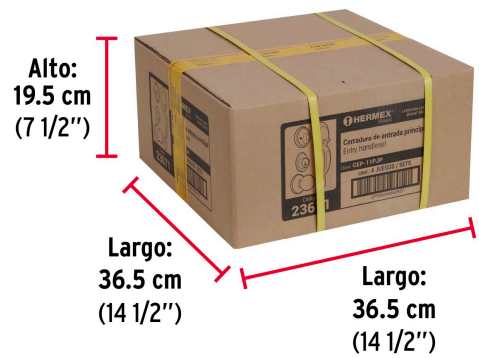

**ENTRADA PRINCIPAL****Certificaciones y garantías****Especificaciones**

Función (instalación)	Entrada Principal
Acabado	Latón brillante
Ciclos (cierre y apertura)	100 000
Espesor de puerta	1-3/8" a 1-3/4" (35 mm a 45 mm)
Dimensiones (alto x fondo)	27 x 6 cm
Empaque individual	Caja
Inner	1
Master	4
Pallet	216

Imágenes complementarias

Seguridad Standard

Llave Tradicional

Utilizan llaves planas, las muescas que descifran la combinación se encuentran únicamente en la parte superior.

Mariposa

Llave

Interior

Exterior

Imágenes complementarias

EMPAQUE INDIVIDUAL

Peso: 1.12 kg (2.5 lb)

EMPAQUE MASTER

Contiene: 4 piezas

Peso: 4.96 kg (10.9 lb)