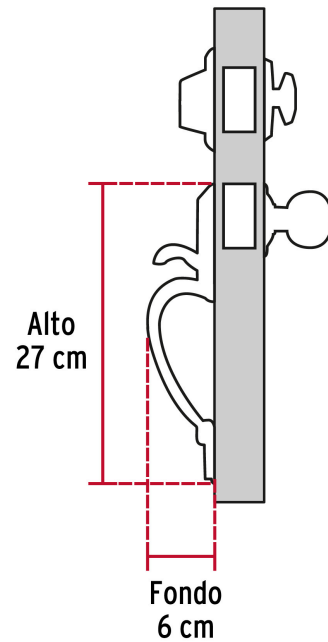

HERMEX Basic

CÓDIGO: 23671 CLAVE: CEP-11PJP

Jaladera y perilla, Berna llave-mariposa ,LB, BASIC

- Juego de cerraduras jaladera con gatillo y perilla
- Cerrojos con llave al exterior y mariposa al interior
- Cilindros de latón para mayor durabilidad
- Para colocación en puertas con espesor de 1-3/8" a 1-3/4" (35 mm a 45 mm)

**ENTRADA PRINCIPAL****Certificaciones y garantías****Especificaciones**

Función (instalación)	Entrada Principal
Acabado	Latón brillante
Ciclos (cierre y apertura)	100 000
Espesor de puerta	1-3/8" a 1-3/4" (35 mm a 45 mm)
Dimensiones (alto x fondo)	27 x 6 cm
Empaque individual	Caja
Inner	1
Master	4
Pallet	216

Imágenes complementarias

Seguridad Standard

Llave Tradicional

Utilizan llaves planas, las muescas que descifran la combinación se encuentran únicamente en la parte superior.

Mariposa

Llave

Interior

Exterior

Imágenes complementarias

EMPAQUE INDIVIDUAL

Peso: 1.12 kg (2.5 lb)

EMPAQUE MASTER

Contiene: 4 piezas

Peso: 4.96 kg (10.9 lb)