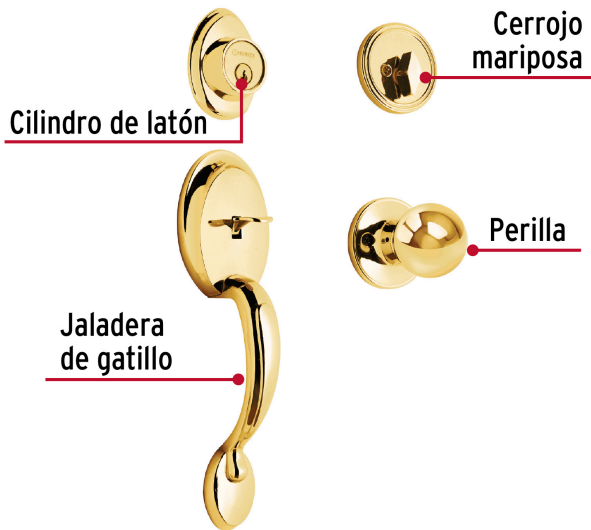

HERMEX Basic

CÓDIGO: 23671 CLAVE: CEP-11PJP

Jaladera y perilla, Berna llave-mariposa ,LB, BASIC

- Juego de cerraduras jaladera con gatillo y perilla
- Cerrojos con llave al exterior y mariposa al interior
- Cilindros de latón para mayor durabilidad
- Para colocación en puertas con espesor de 1-3/8" a 1-3/4" (35 mm a 45 mm)

Incluye

2 Llaves tradicionales (Para hacer duplicados utilice la forja E120)

Tornillos para su instalación

Plantilla

País de origen**Fabricado en China bajo las estrictas especificaciones de GRUPO TRUPER**

Imágenes complementarias

Seguridad Standard

Llave Tradicional

Utilizan llaves planas, las muescas que descifran la combinación se encuentran únicamente en la parte superior.

Mariposa

Llave

Interior

Exterior

Imágenes complementarias

EMPAQUE INDIVIDUAL

Peso: 1.12 kg (2.5 lb)

EMPAQUE MASTER

Contiene: 4 piezas

Peso: 4.96 kg (10.9 lb)