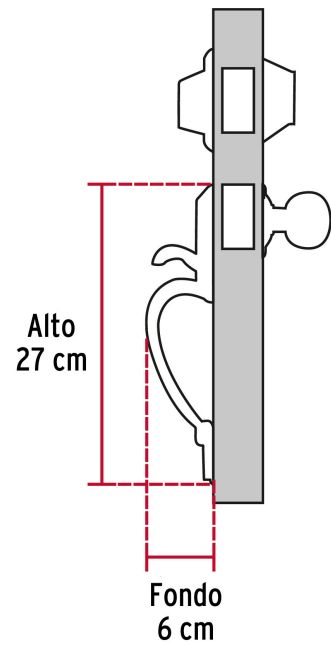

HERMEX Basic

CÓDIGO: 23672 CLAVE: CEP-22PJP

Jaladera y perilla, Berna llave-llave, LA, BASIC

- Juego de cerraduras jaladera con gatillo y perilla
- Cerrojos con llave al exterior y al interior
- Cilindros de latón para mayor durabilidad
- Para colocación en puertas con espesor de 1-3/8" a 1-3/4" (35 mm a 45 mm)

**ENTRADA PRINCIPAL****Certificaciones y garantías****Especificaciones**

Función (instalación)	Entrada Principal
Acabado	Latón antiguo
Ciclos (cierre y apertura)	100 000
Espesor de puerta	1-3/8" a 1-3/4" (35 mm a 45 mm)
Dimensiones (alto x fondo)	27 x 6 cm
Empaque individual	Caja
Inner	1
Master	4
Pallet	180

Incluye

2 Llaves tradicionales (Para hacer duplicados utilice la forja E120)

Tornillos para su instalación

Plantilla

País de origen**Fabricado en China bajo las estrictas especificaciones de GRUPO TRUPER**

Imágenes complementarias

Seguridad Standard

Llave Tradicional

Utilizan llaves planas, las muescas que descifran la combinación se encuentran únicamente en la parte superior.

Imágenes complementarias

EMPAQUE INDIVIDUAL