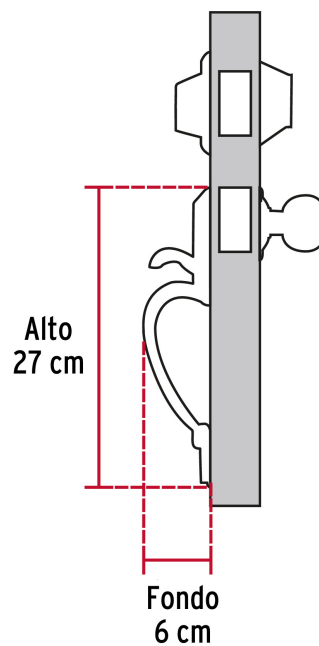

HERMEX Basic

CÓDIGO: 23674 CLAVE: CEP-32PJP

Jaladera y perilla, Berna llave-llave, cromo mate, BASIC

- Juego de cerraduras jaladera con gatillo y perilla
- Cerrojos con llave al exterior y al interior
- Cilindros de latón para mayor durabilidad
- Para colocación en puertas con espesor de 1-3/8" a 1-3/4" (35 mm a 45 mm)

**ENTRADA PRINCIPAL****Certificaciones y garantías****Especificaciones**

Función (instalación)	Entrada Principal
Acabado	Cromo mate
Ciclos (cierre y apertura)	100 000
Espesor de puerta	1-3/8" a 1-3/4" (35 mm a 45 mm)
Dimensiones (alto x fondo)	27 x 6 cm
Empaque individual	Caja
Inner	1
Master	4
Pallet	180

Imágenes complementarias

Seguridad Standard

Llave Tradicional

Utilizan llaves planas, las muescas que descifran la combinación se encuentran únicamente en la parte superior.

Interior

Exterior

Imágenes complementarias

EMPAQUE INDIVIDUAL

Peso: 1.18 kg (2.6 lb)

EMPAQUE MASTER

Contiene: 4 piezas

Peso: 5.16 kg (11.4 lb)