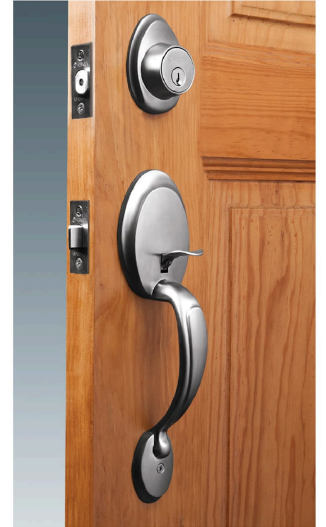

HERMEX Basic

CÓDIGO: 23675 CLAVE: CEP-31PJP

Jaladera y perilla, Berna llave-mariposa, cromo mate, BASIC

- Juego de cerraduras jaladera con gatillo y perilla
- Cerrojos con llave al exterior y mariposa al interior
- Cilindros de latón para mayor durabilidad
- Para colocación en puertas con espesor de 1-3/8" a 1-3/4" (35 mm a 45 mm)

**ENTRADA PRINCIPAL****Certificaciones y garantías****Especificaciones**

Función (instalación)	Entrada Principal
Acabado	Cromo mate
Ciclos (cierre y apertura)	100 000
Espesor de puerta	1-3/8" a 1-3/4" (35 mm a 45 mm)
Dimensiones (alto x fondo)	27 x 6 cm
Empaque individual	Caja
Inner	1
Máster	4
Pallet	216

Incluye

2 Llaves tradicionales (Para hacer duplicados utilice la forja E120)

Tornillos para su instalación

Plantilla

País de origen**Fabricado en China bajo las estrictas especificaciones de GRUPO TRUPER**

Imágenes complementarias

Seguridad Standard

Llave Tradicional

Utilizan llaves planas, las muescas que descifran la combinación se encuentran únicamente en la parte superior.

Mariposa

Interior

Llave

Exterior