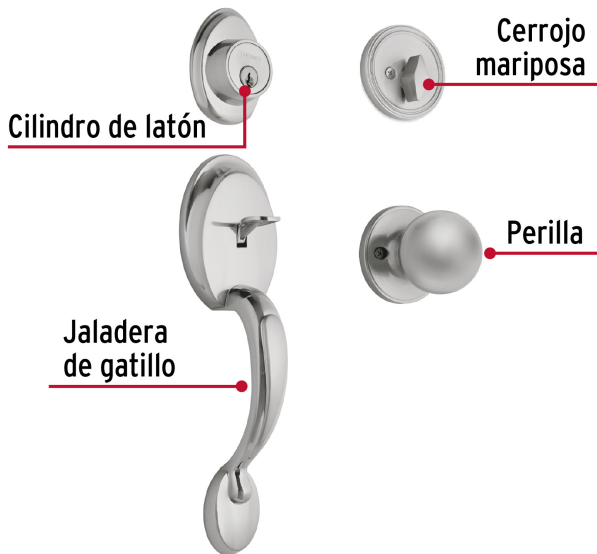

HERMEX Basic

CÓDIGO: 23675 CLAVE: CEP-31PJP

Jaladera y perilla, Berna llave-mariposa, cromo mate, BASIC

- Juego de cerraduras jaladera con gatillo y perilla
- Cerrojos con llave al exterior y mariposa al interior
- Cilindros de latón para mayor durabilidad
- Para colocación en puertas con espesor de 1-3/8" a 1-3/4" (35 mm a 45 mm)

Incluye

2 Llaves tradicionales (Para hacer duplicados utilice la forja E120)

Tornillos para su instalación

Plantilla

País de origen**Fabricado en China bajo las estrictas especificaciones de GRUPO TRUPER**

Imágenes complementarias

Seguridad Standard

Llave Tradicional

Utilizan llaves planas, las muescas que descifran la combinación se encuentran únicamente en la parte superior.

Mariposa

Interior

Llave

Exterior

Imágenes complementarias

EMPAQUE INDIVIDUAL

Peso: 1.12 kg (2.5 lb)

EMPAQUE MASTER

Contiene: 4 piezas

Peso: 4.94 kg (10.9 lb)