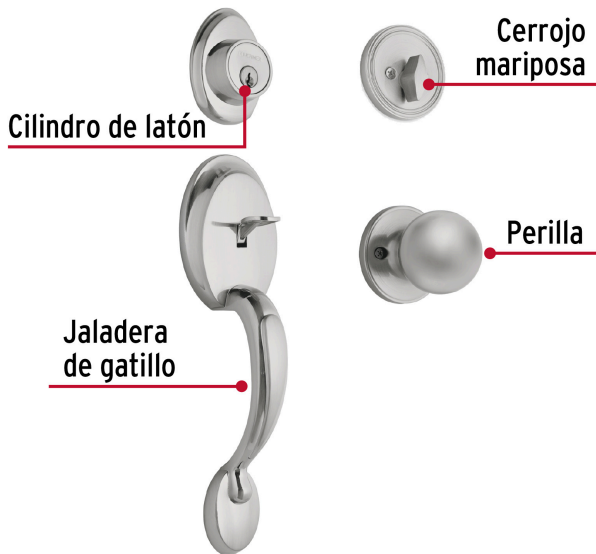

HERMEX Basic

CÓDIGO: 23675 CLAVE: CEP-31PJP

Jaladera y perilla, Berna llave-mariposa, cromo mate, BASIC

- Juego de cerraduras jaladera con gatillo y perilla
- Cerrojos con llave al exterior y mariposa al interior
- Cilindros de latón para mayor durabilidad
- Para colocación en puertas con espesor de 1-3/8" a 1-3/4" (35 mm a 45 mm)

Incluye

2 Llaves tradicionales (Para hacer duplicados utilice la forja E120)

Tornillos para su instalación

Plantilla

País de origen**Fabricado en China bajo las estrictas especificaciones de GRUPO TRUPER**

Imágenes complementarias

Seguridad Standard

Llave Tradicional

Utilizan llaves planas, las muescas que descifran la combinación se encuentran únicamente en la parte superior.

Mariposa

Interior

Llave

Exterior

Imágenes complementarias

EMPAQUE INDIVIDUAL

Peso: 1.12 kg (2.5 lb)

EMPAQUE MASTER

Contiene: 4 piezas

Peso: 4.94 kg (10.9 lb)