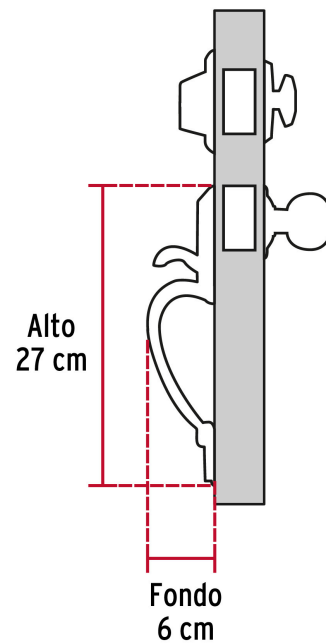

HERMEX Basic

CÓDIGO: 23675 CLAVE: CEP-31PJP

Jaladera y perilla, Berna llave-mariposa, cromo mate, BASIC

- Juego de cerraduras jaladera con gatillo y perilla
- Cerrojos con llave al exterior y mariposa al interior
- Cilindros de latón para mayor durabilidad
- Para colocación en puertas con espesor de 1-3/8" a 1-3/4" (35 mm a 45 mm)

**ENTRADA PRINCIPAL****Certificaciones y garantías****Especificaciones**

Función (instalación)	Entrada Principal
Acabado	Cromo mate
Ciclos (cierre y apertura)	100 000
Espesor de puerta	1-3/8" a 1-3/4" (35 mm a 45 mm)
Dimensiones (alto x fondo)	27 x 6 cm
Empaque individual	Caja
Inner	1
Master	4
Pallet	216

Imágenes complementarias

Seguridad Standard

Llave Tradicional

Utilizan llaves planas, las muescas que descifran la combinación se encuentran únicamente en la parte superior.

Mariposa

Interior

Llave

Exterior

Imágenes complementarias

EMPAQUE INDIVIDUAL

Peso: 1.12 kg (2.5 lb)

EMPAQUE MASTER

Contiene: 4 piezas

Peso: 4.94 kg (10.9 lb)