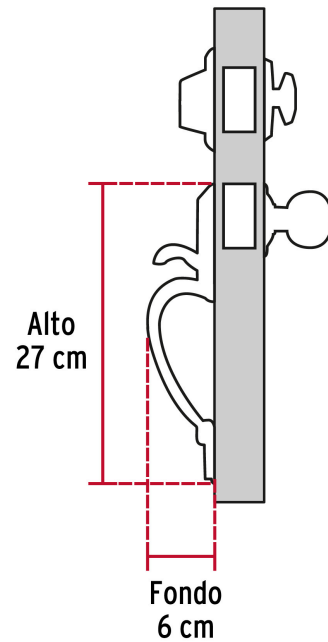

HERMEX Basic

CÓDIGO: 23675 CLAVE: CEP-31PJP

Jaladera y perilla, Berna llave-mariposa, cromo mate, BASIC

- Juego de cerraduras jaladera con gatillo y perilla
- Cerrojos con llave al exterior y mariposa al interior
- Cilindros de latón para mayor durabilidad
- Para colocación en puertas con espesor de 1-3/8" a 1-3/4" (35 mm a 45 mm)

**ENTRADA PRINCIPAL****Certificaciones y garantías****Especificaciones**

Función (instalación)	Entrada Principal
Acabado	Cromo mate
Ciclos (cierre y apertura)	100 000
Espesor de puerta	1-3/8" a 1-3/4" (35 mm a 45 mm)
Dimensiones (alto x fondo)	27 x 6 cm
Empaque individual	Caja
Inner	1
Máster	4
Pallet	216

Imágenes complementarias

Seguridad Standard

Llave Tradicional

Utilizan llaves planas, las muescas que descifran la combinación se encuentran únicamente en la parte superior.

Mariposa

Interior

Llave

Exterior

Imágenes complementarias

EMPAQUE INDIVIDUAL

Peso: 1.12 kg (2.5 lb)

EMPAQUE MASTER

Contiene: 4 piezas

Peso: 4.94 kg (10.9 lb)