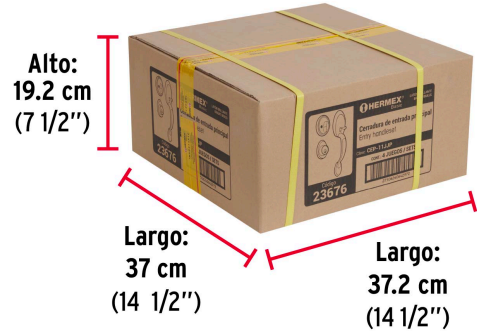

**HERMEX Basic**

CÓDIGO: 23676 CLAVE: CEP-11JJP

**Doble jaladera y perilla, Berna mariposa, LB, BASIC**

- Juego de cerraduras doble jaladera con gatillo
- Cerrojos con llave al exterior y mariposa al interior
- Cilindros de latón para mayor durabilidad
- Para colocación en puertas con espesor de 1-3/8" a 1-3/4" (35 mm a 45 mm)

**ENTRADA PRINCIPAL****Certificaciones y garantías****Especificaciones**

<b>Función (instalación)</b>	Entrada Principal
<b>Acabado</b>	Latón brillante
<b>Ciclos (cierre y apertura)</b>	100 000
<b>Espesor para puerta</b>	1-3/8" a 1-3/4" (35 mm a 45 mm)
<b>Dimensiones (alto x fondo)</b>	27 x 6 cm
<b>Empaque individual</b>	Caja
<b>Inner</b>	1
<b>Master</b>	4
<b>Pallet</b>	216

**Exterior**

**Imágenes complementarias**

**EMPAQUE INDIVIDUAL**

Peso: 1.28 kg (2.8 lb)

**EMPAQUE MASTER**

Contiene: 4 piezas

Peso: 5.6 kg (12.3 lb)