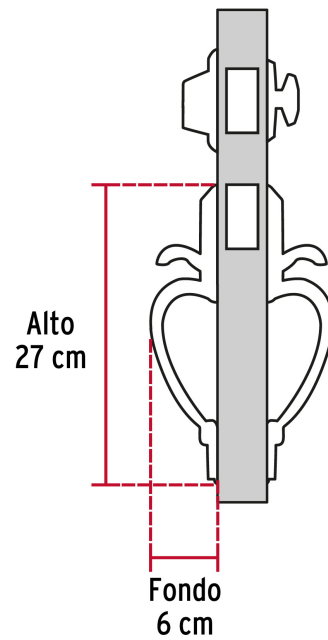

**HERMEX Basic**

CÓDIGO: 23676 CLAVE: CEP-11JJP

**Doble jaladera y perilla, Berna mariposa, LB, BASIC**

- Juego de cerraduras doble jaladera con gatillo
- Cerrojos con llave al exterior y mariposa al interior
- Cilindros de latón para mayor durabilidad
- Para colocación en puertas con espesor de 1-3/8" a 1-3/4" (35 mm a 45 mm)

**ENTRADA PRINCIPAL****Certificaciones y garantías****Especificaciones**

<b>Función (instalación)</b>	Entrada Principal
<b>Acabado</b>	Latón brillante
<b>Ciclos (cierre y apertura)</b>	100 000
<b>Espesor para puerta</b>	1-3/8" a 1-3/4" (35 mm a 45 mm)
<b>Dimensiones (alto x fondo)</b>	27 x 6 cm
<b>Empaque individual</b>	Caja
<b>Inner</b>	1
<b>Master</b>	4
<b>Pallet</b>	216

Imágenes complementarias

**Seguridad Standard**

**Llave Tradicional**

Utilizan llaves planas, las muescas que descifran la combinación se encuentran únicamente en la parte superior.

**Mariposa**

**Llave**

**Interior**

**Exterior**

**Imágenes complementarias**

**EMPAQUE INDIVIDUAL**

Peso: 1.28 kg (2.8 lb)

**EMPAQUE MASTER**

Contiene: 4 piezas

Peso: 5.6 kg (12.3 lb)