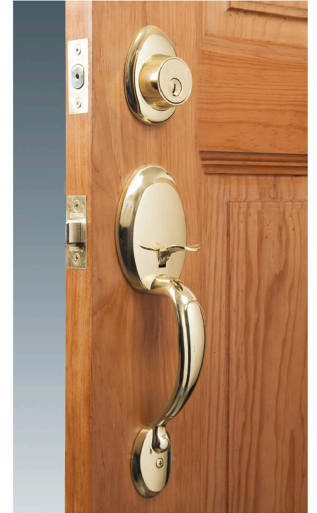

**HERMEX Basic**

CÓDIGO: 23676 CLAVE: CEP-11JJP

**Doble jaladera y perilla, Berna mariposa, LB, BASIC**

- Juego de cerraduras doble jaladera con gatillo
- Cerrojos con llave al exterior y mariposa al interior
- Cilindros de latón para mayor durabilidad
- Para colocación en puertas con espesor de 1-3/8" a 1-3/4" (35 mm a 45 mm)

**ENTRADA PRINCIPAL****Certificaciones y garantías****Especificaciones**

<b>Función (instalación)</b>	Entrada Principal
<b>Acabado</b>	Latón brillante
<b>Ciclos (cierre y apertura)</b>	100 000
<b>Espesor para puerta</b>	1-3/8" a 1-3/4" (35 mm a 45 mm)
<b>Dimensiones (alto x fondo)</b>	27 x 6 cm
<b>Empaque individual</b>	Caja
<b>Inner</b>	1
<b>Master</b>	4
<b>Pallet</b>	216

**Incluye**

2 Llaves tradicionales (Para hacer duplicados utilice la forja E120)

Tornillos para su instalación

Plantilla

**País de origen****Fabricado en China bajo las estrictas especificaciones de GRUPO TRUPER**

Imágenes complementarias

**Seguridad Standard**

**Llave Tradicional**

Utilizan llaves planas, las muescas que descifran la combinación se encuentran únicamente en la parte superior.

**Mariposa**

**Llave**

**Interior**