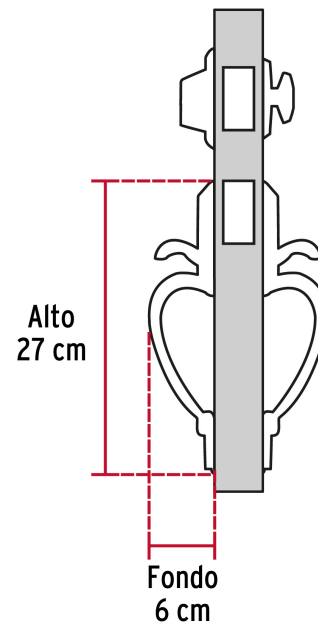

## Doble jaladera y perilla, Berna mariposa, LA, BASIC

- Juego de cerraduras doble jaladera con gatillo
- Cerrojos con llave al exterior y mariposa al interior
- Cilindros de latón para mayor durabilidad
- Para colocación en puertas con espesor de 1-3/8" a 1-3/4" (35 mm a 45 mm)

### Especificaciones

<b>Función (instalación)</b>	Entrada Principal
<b>Acabado</b>	Latón antiguo
<b>Ciclos (cierre y apertura)</b>	100 000
<b>Espesor para puerta</b>	1-3/8" a 1-3/4" (35 mm a 45 mm)
<b>Dimensiones (alto x fondo)</b>	27 x 6 cm
<b>Empaque individual</b>	Caja
<b>Inner</b>	1
<b>Master</b>	4
<b>Pallet</b>	216

Plantilla

**Imágenes complementarias**

**Seguridad Standard**

**Llave Tradicional**

Utilizan llaves planas, las muescas que descifran la combinación se encuentran únicamente en la parte superior.

**Mariposa**

**Interior**

**Llave**

**Exterior**

**Imagenes complementarias**

**EMPAQUE INDIVIDUAL**

Peso: 1.26 kg (2.8 lb)

**EMPAQUE MASTER**

Contiene: 4 piezas