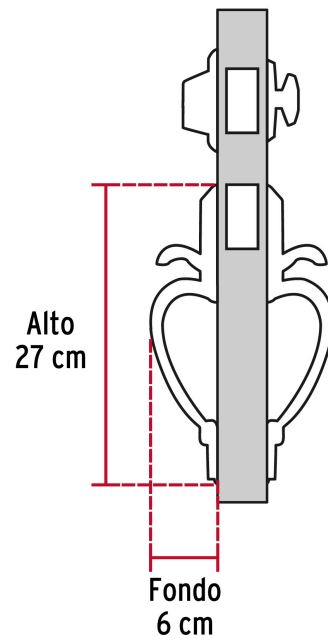

HERMEX Basic

CÓDIGO: 23677 CLAVE: CEP-21JJP

Doble jaladera y perilla, Berna mariposa, LA, BASIC

- Juego de cerraduras doble jaladera con gatillo
- Cerrojos con llave al exterior y mariposa al interior
- Cilindros de latón para mayor durabilidad
- Para colocación en puertas con espesor de 1-3/8" a 1-3/4" (35 mm a 45 mm)

**ENTRADA PRINCIPAL****Certificaciones y garantías****Especificaciones**

Función (instalación)	Entrada Principal
Acabado	Latón antiguo
Ciclos (cierre y apertura)	100 000
Espesor para puerta	1-3/8" a 1-3/4" (35 mm a 45 mm)
Dimensiones (alto x fondo)	27 x 6 cm
Empaque individual	Caja
Inner	1
Master	4
Pallet	216

Imágenes complementarias

Seguridad Standard

Llave Tradicional

Utilizan llaves planas, las muescas que descifran la combinación se encuentran únicamente en la parte superior.

Mariposa

Interior

Llave

Exterior

Imágenes complementarias

EMPAQUE INDIVIDUAL

Peso: 1.26 kg (2.8 lb)

EMPAQUE MASTER

Contiene: 4 piezas

Peso: 5.54 kg (12.2 lb)