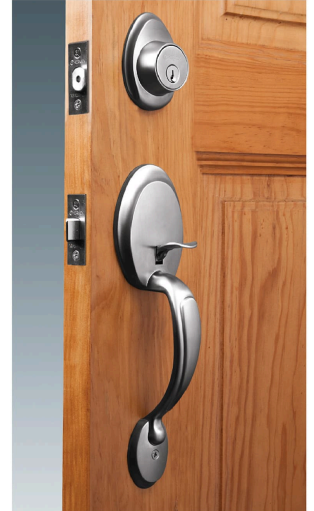

HERMEX Basic

CÓDIGO: 23678 CLAVE: CEP-31JJP

Doble jaladera y perilla, Berna mariposa, cromo mate, BASIC

- Juego de cerraduras doble jaladera con gatillo
- Cerrojos con llave al exterior y mariposa al interior
- Cilindros de latón para mayor durabilidad
- Para colocación en puertas con espesor de 1-3/8" a 1-3/4" (35 mm a 45 mm)

**Especificaciones**

Función (instalación)	Entrada Principal
Acabado	Cromo mate
Ciclos (cierre y apertura)	100 000
Espesor para puerta	1-3/8" a 1-3/4" (35 mm a 45 mm)
Dimensiones (alto x fondo)	27 x 6 cm
Empaque individual	Caja
Inner	1
Master	4
Pallet	216

Incluye

2 Llaves tradicionales (Para hacer duplicados utilice la forja E120)

Tornillos para su instalación

Plantilla

País de origen**Fabricado en China bajo las estrictas especificaciones de GRUPO TRUPER**

Imágenes complementarias

Seguridad Standard

Llave Tradicional

Utilizan llaves planas, las muescas que descifran la combinación se encuentran únicamente en la parte superior.

Mariposa

Interior

Llave

Exterior