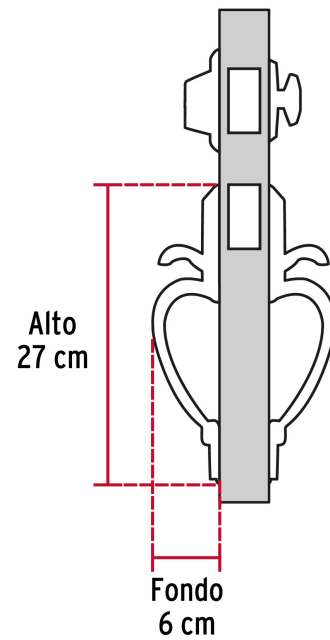

HERMEX Basic

CÓDIGO: 23678 CLAVE: CEP-31JJP

Doble jaladera y perilla, Berna mariposa, cromo mate, BASIC

- Juego de cerraduras doble jaladera con gatillo
- Cerrojos con llave al exterior y mariposa al interior
- Cilindros de latón para mayor durabilidad
- Para colocación en puertas con espesor de 1-3/8" a 1-3/4" (35 mm a 45 mm)

**Especificaciones**

Función (instalación)	Entrada Principal
Acabado	Cromo mate
Ciclos (cierre y apertura)	100 000
Espesor para puerta	1-3/8" a 1-3/4" (35 mm a 45 mm)
Dimensiones (alto x fondo)	27 x 6 cm
Empaque individual	Caja
Inner	1
Máster	4
Pallet	216

Imágenes complementarias

Seguridad Standard

Llave Tradicional

Utilizan llaves planas, las muescas que descifran la combinación se encuentran únicamente en la parte superior.

Mariposa

Interior

Llave

Exterior

Imágenes complementarias

EMPAQUE INDIVIDUAL

Peso: 1.28 kg (2.8 lb)

EMPAQUE MASTER

Contiene: 4 piezas

Peso: 5.58 kg (12.3 lb)