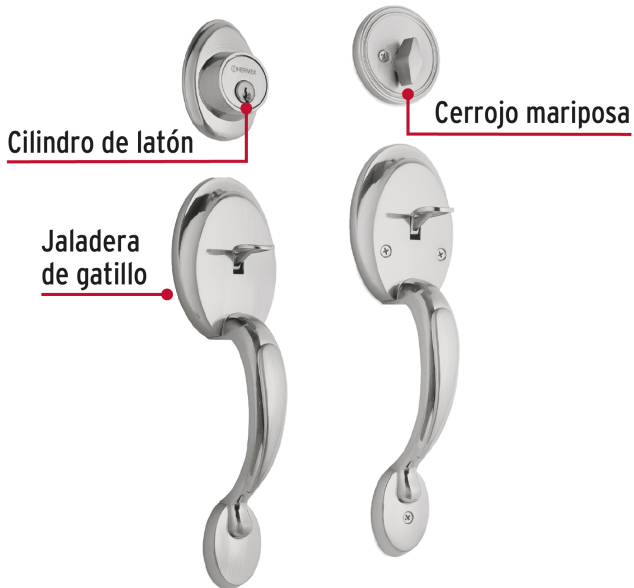

HERMEX Basic

CÓDIGO: 23678 CLAVE: CEP-31JJP

Doble jaladera y perilla, Berna mariposa, cromo mate, BASIC

- Juego de cerraduras doble jaladera con gatillo
- Cerrojos con llave al exterior y mariposa al interior
- Cilindros de latón para mayor durabilidad
- Para colocación en puertas con espesor de 1-3/8" a 1-3/4" (35 mm a 45 mm)

**Especificaciones**

Función (instalación)	Entrada Principal
Acabado	Cromo mate
Ciclos (cierre y apertura)	100 000
Espesor para puerta	1-3/8" a 1-3/4" (35 mm a 45 mm)
Dimensiones (alto x fondo)	27 x 6 cm
Empaque individual	Caja
Inner	1
Máster	4
Pallet	216

Incluye

2 Llaves tradicionales (Para hacer duplicados utilice la forja E120)

Tornillos para su instalación

Plantilla

País de origen**Fabricado en China bajo las estrictas especificaciones de GRUPO TRUPER**

Imágenes complementarias

Seguridad Standard

Llave Tradicional

Utilizan llaves planas, las muescas que descifran la combinación se encuentran únicamente en la parte superior.

Mariposa

Interior

Llave

Exterior