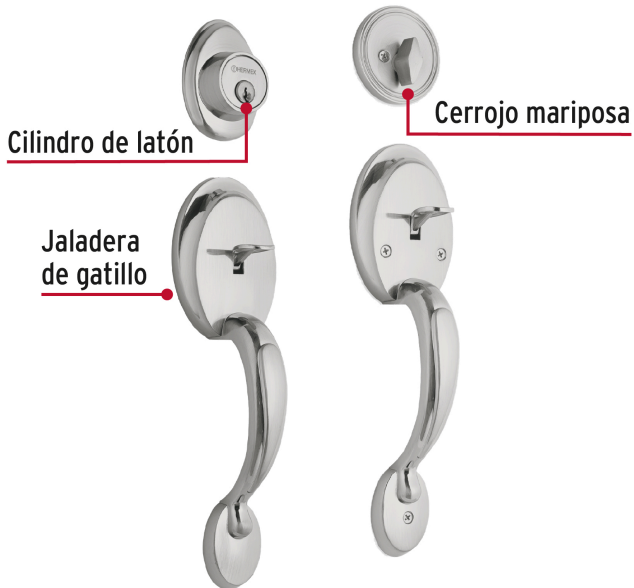

HERMEX Basic

CÓDIGO: 23678 CLAVE: CEP-31JJP

Doble jaladera y perilla, Berna mariposa, cromo mate, BASIC

- Juego de cerraduras doble jaladera con gatillo
- Cerrojos con llave al exterior y mariposa al interior
- Cilindros de latón para mayor durabilidad
- Para colocación en puertas con espesor de 1-3/8" a 1-3/4" (35 mm a 45 mm)

**Especificaciones**

Función (instalación)	Entrada Principal
Acabado	Cromo mate
Ciclos (cierre y apertura)	100 000
Espesor para puerta	1-3/8" a 1-3/4" (35 mm a 45 mm)
Dimensiones (alto x fondo)	27 x 6 cm
Empaque individual	Caja
Inner	1
Master	4
Pallet	216

Incluye

2 Llaves tradicionales (Para hacer duplicados utilice la forja E120)

Tornillos para su instalación

Plantilla

País de origen**Fabricado en China bajo las estrictas especificaciones de GRUPO TRUPER**

Imágenes complementarias

Seguridad Standard

Llave Tradicional

Utilizan llaves planas, las muescas que descifran la combinación se encuentran únicamente en la parte superior.

Mariposa

Interior

Llave

Exterior