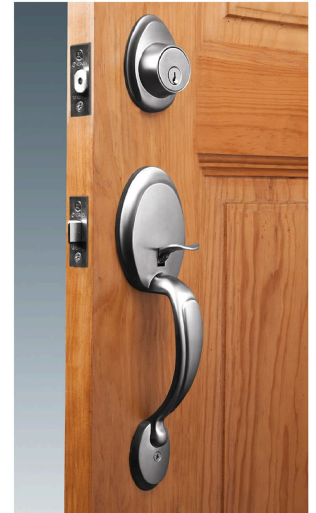

HERMEX Basic

CÓDIGO: 23678 CLAVE: CEP-31JJP

Doble jaladera y perilla, Berna mariposa, cromo mate, BASIC

- Juego de cerraduras doble jaladera con gatillo
- Cerrojos con llave al exterior y mariposa al interior
- Cilindros de latón para mayor durabilidad
- Para colocación en puertas con espesor de 1-3/8" a 1-3/4" (35 mm a 45 mm)

**Especificaciones**

Función (instalación)	Entrada Principal
Acabado	Cromo mate
Ciclos (cierre y apertura)	100 000
Espesor para puerta	1-3/8" a 1-3/4" (35 mm a 45 mm)
Dimensiones (alto x fondo)	27 x 6 cm
Empaque individual	Caja
Inner	1
Máster	4
Pallet	216

Incluye

2 Llaves tradicionales (Para hacer duplicados utilice la forja E120)

Tornillos para su instalación

Plantilla

País de origen**Fabricado en China bajo las estrictas especificaciones de GRUPO TRUPER**

Imágenes complementarias

Seguridad Standard

Llave Tradicional

Utilizan llaves planas, las muescas que descifran la combinación se encuentran únicamente en la parte superior.

Mariposa

Interior

Llave

Exterior