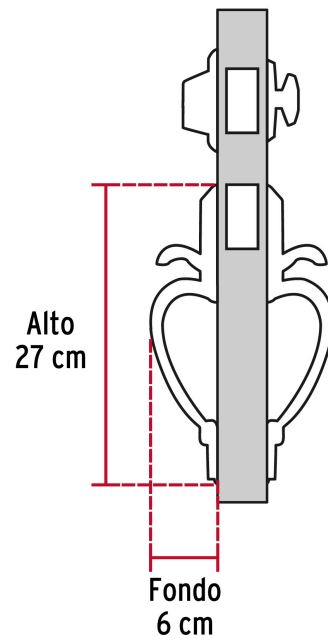

HERMEX Basic

CÓDIGO: 23678 CLAVE: CEP-31JJP

Doble jaladera y perilla, Berna mariposa, cromo mate, BASIC

- Juego de cerraduras doble jaladera con gatillo
- Cerrojos con llave al exterior y mariposa al interior
- Cilindros de latón para mayor durabilidad
- Para colocación en puertas con espesor de 1-3/8" a 1-3/4" (35 mm a 45 mm)

**Especificaciones**

Función (instalación)	Entrada Principal
Acabado	Cromo mate
Ciclos (cierre y apertura)	100 000
Espesor para puerta	1-3/8" a 1-3/4" (35 mm a 45 mm)
Dimensiones (alto x fondo)	27 x 6 cm
Empaque individual	Caja
Inner	1
Master	4
Pallet	216

Imágenes complementarias

Seguridad Standard

Llave Tradicional

Utilizan llaves planas, las muescas que descifran la combinación se encuentran únicamente en la parte superior.

Mariposa

Interior

Llave

Exterior

Imágenes complementarias

EMPAQUE INDIVIDUAL

Peso: 1.28 kg (2.8 lb)

EMPAQUE MASTER

Contiene: 4 piezas

Peso: 5.58 kg (12.3 lb)