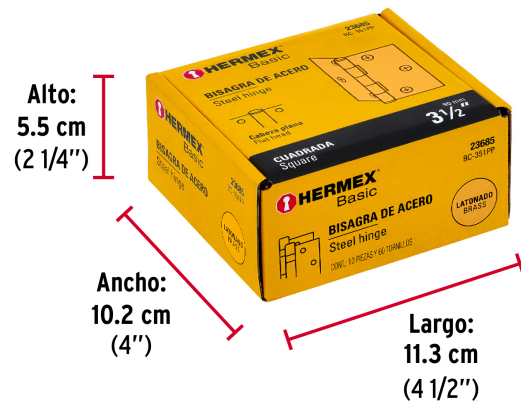

Contiene: 10 piezas

Peso: 1.26 kg (2.78 lb)