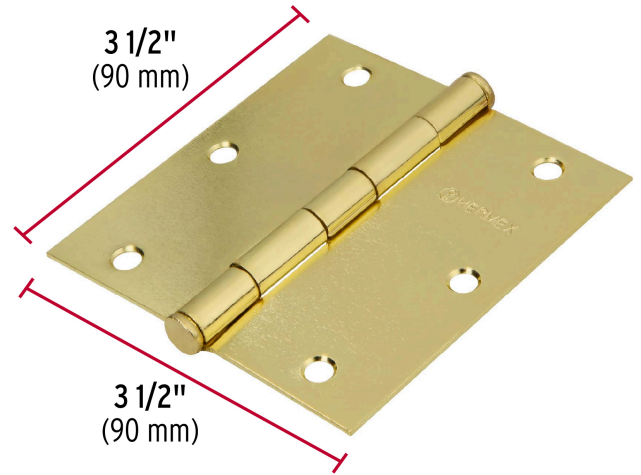

Datos de Empaque (Medidas y pesos aproximados)

Empaque Individual

Medidas: Alto: 0.9 cm (1/4") Ancho: 8.7 cm (3 1/2") Largo: 9.3 cm (3 3/4")
Peso: 0.12 kg (0.26 lb)

Inner

Medidas: Alto: 5.5 cm (2 1/4") Ancho: 10.2 cm (4") Largo: 11.3 cm (4 1/2")
Peso: 1.26 kg (2.78 lb)

Master

Medidas: Alto: 13.6 cm (5 1/4") Ancho: 22.5 cm (8 3/4") Largo: 29.5 cm (11 1/2")
Peso: 12.8 kg (28.22 lb)

Imágenes complementarias

EMPAQUE INNER