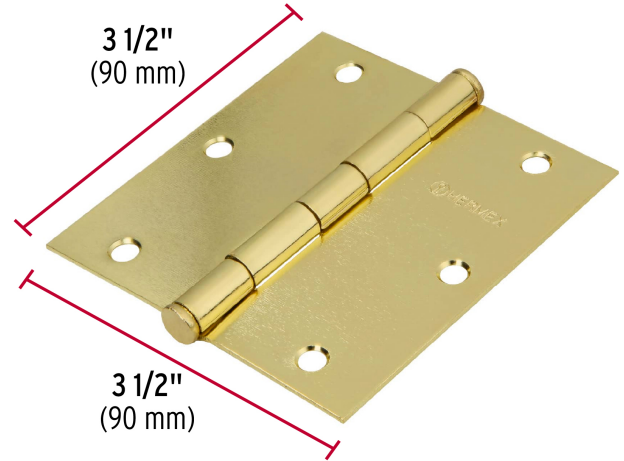

País de origen

Fabricado en China bajo las estrictas especificaciones de GRUPO TRUPER

Imágenes complementarias

EMPAQUE INNER