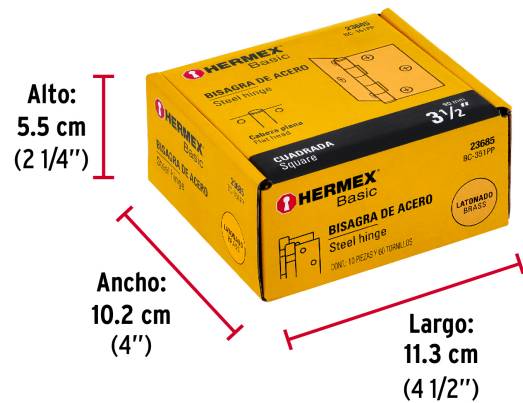

Contiene: 10 piezas

Peso: 1.26 kg (2.78 lb)