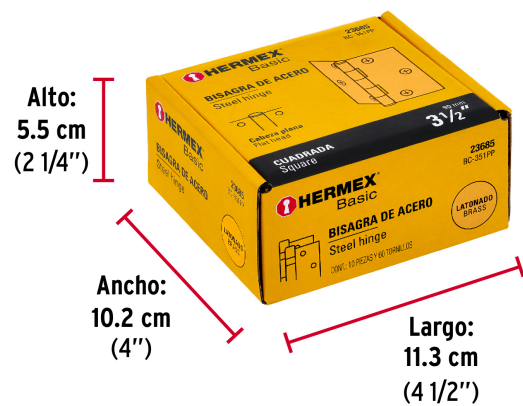

HERMEX Basic

CÓDIGO: 23685 CLAVE: BC-351PP

Bisagra cuadrada 3-1/2", latonado, cabeza plana, HERMEX BASIC

- Fabricada en acero con acabado latonado
- Perno suelto con cabeza plana
- En carpintería y en la industria mueblera

**Certificaciones y garantías**

- Garantizado contra defectos de fabricación o mano de obra. La garantía se puede hacer válida con cualquier distribuidor de TRUPER

Especificaciones

Medida	3-1/2" (90 mm)
Espesor	1.4 mm
Número de orificios	6
Empaque individual	Caja
Inner	10
Máster	100
Pallet	7000

País de origen**Fabricado en China bajo las estrictas especificaciones de GRUPO TRUPER**

Datos de Empaque (Medidas y pesos aproximados)

Empaque Individual	Medidas: Alto: 0.9 cm (1/4") Ancho: 8.7 cm (3 1/2") Largo: 9.3 cm (3 3/4") Peso: 0.12 kg (0.26 lb)
Inner	Medidas: Alto: 5.5 cm (2 1/4") Ancho: 10.2 cm (4") Largo: 11.3 cm (4 1/2") Peso: 1.26 kg (2.78 lb)
Master	Medidas: Alto: 13.6 cm (5 1/4") Ancho: 22.5 cm (8 3/4") Largo: 29.5 cm (11 1/2") Peso: 12.8 kg (28.22 lb)

Imágenes complementarias

EMPAQUE INNER

Contiene: 10 piezas

Peso: 1.26 kg (2.78 lb)

Imágenes complementarias

EMPAQUE MASTER

Contiene: 10 inner (100 piezas)

Peso: 12.8 kg (28.22 lb)