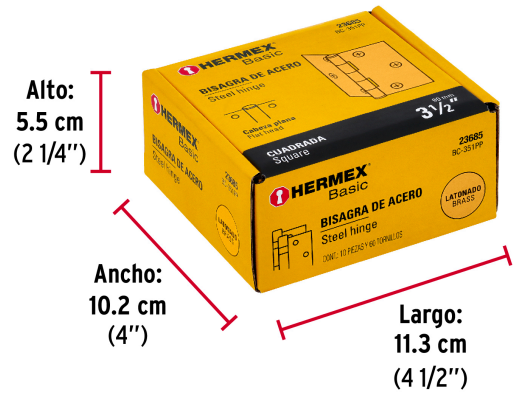

HERMEX Basic

CÓDIGO: 23685 CLAVE: BC-351PP

Bisagra cuadrada 3-1/2", latonado, cabeza plana, HERMEX BASIC

- Fabricada en acero con acabado latonado
- Perno suelto con cabeza plana
- En carpintería y en la industria mueblera

Certificaciones y garantías

- Garantizado contra defectos de fabricación o mano de obra. La garantía se puede hacer válida con cualquier distribuidor de TRUPER

Especificaciones

Medida	3-1/2" (90 mm)
Espesor	1.4 mm
Número de orificios	6
Empaque individual	Caja
Pallet	7000
Inner	10
Master	100

Datos de Empaque (Medidas y pesos aproximados)

Empaque Individual	Medidas: Alto: 0.9 cm (1/4") Ancho: 8.7 cm (3 1/2") Largo: 9.3 cm (3 3/4") Peso: 0.12 kg (0.26 lb)
Inner	Medidas: Alto: 5.5 cm (2 1/4") Ancho: 10.2 cm (4") Largo: 11.3 cm (4 1/2") Peso: 1.26 kg (2.78 lb)
Master	Medidas: Alto: 13.6 cm (5 1/4") Ancho: 22.5 cm (8 3/4") Largo: 29.5 cm (11 1/2") Peso: 12.8 kg (28.22 lb)

País de origen

Fabricado en China bajo las estrictas especificaciones de GRUPO TRUPER

Imágenes complementarias

EMPAQUE INNER

Contiene: 10 piezas

Peso: 1.26 kg (2.78 lb)

Imágenes complementarias

EMPAQUE MASTER