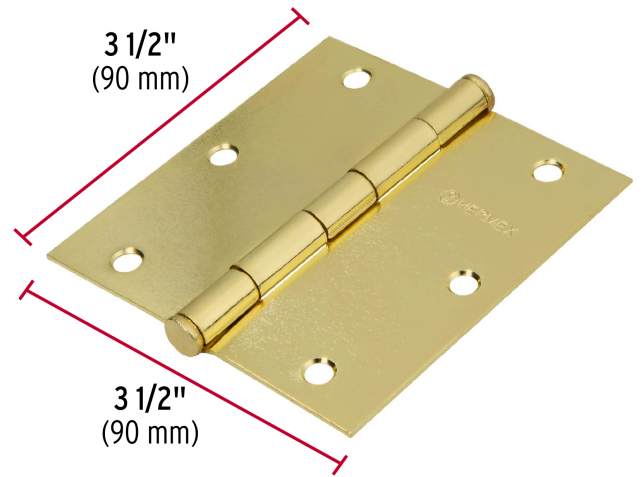

Datos de Empaque (Medidas y pesos aproximados)

Empaque Individual	Medidas: Alto: 0.9 cm (1/4") Ancho: 8.7 cm (3 1/2") Largo: 9.3 cm (3 3/4") Peso: 0.12 kg (0.26 lb)
Inner	Medidas: Alto: 5.5 cm (2 1/4") Ancho: 10.2 cm (4") Largo: 11.3 cm (4 1/2") Peso: 1.26 kg (2.78 lb)
Master	Medidas: Alto: 13.6 cm (5 1/4") Ancho: 22.5 cm (8 3/4") Largo: 29.5 cm (11 1/2") Peso: 12.8 kg (28.22 lb)

Imágenes complementarias