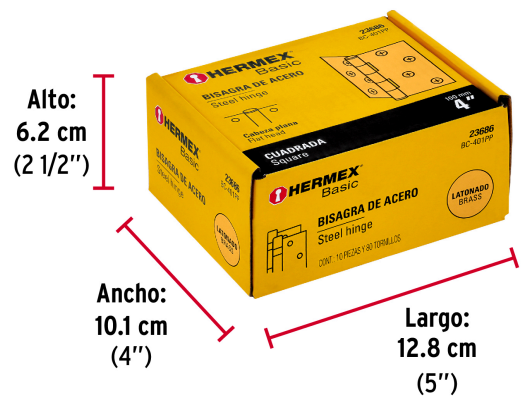

HERMEX Basic

CÓDIGO: 23686 CLAVE: BC-401PP

Bisagra cuadrada, 4", latonado, cabeza plana, HERMEX BASIC

- Fabricada en acero con acabado latonado
- Perno suelto con cabeza plana
- En carpintería y en la industria mueblera

País de origen**Fabricado en China bajo las estrictas especificaciones de GRUPO TRUPER**

Datos de Empaque (Medidas y pesos aproximados)

Empaque Individual

Medidas: Alto: 0.9 cm (1/4") Ancho: 9.9 cm (4") Largo: 10.6 cm (4 1/4")
Peso: 0.15 kg (0.33 lb)

Inner

Medidas: Alto: 6.2 cm (2 1/2") Ancho: 10.1 cm (4") Largo: 12.8 cm (5")
Peso: 1.59 kg (3.51 lb)

Master

Medidas: Alto: 12.3 cm (4 3/4") Ancho: 27.6 cm (10 3/4") Largo: 32.5 cm (12 3/4")
Peso: 16.26 kg (35.85 lb)

Imágenes complementarias

Perno suelto con cabeza plana

EMPAQUE INNER

Contiene: 10 piezas

Peso: 1.59 kg (3.51 lb)

Imágenes complementarias

EMPAQUE MASTER

Contiene: 10 inner (100 piezas)