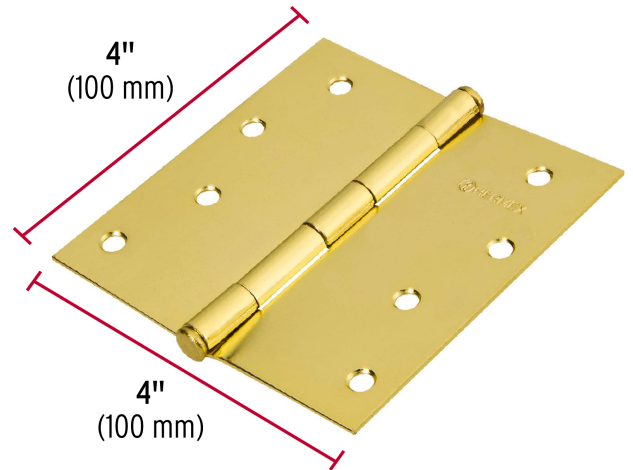

HERMEX Basic

CÓDIGO: 23686 CLAVE: BC-401PP

Bisagra cuadrada, 4", latonado, cabeza plana, HERMEX BASIC

- Fabricada en acero con acabado latonado
- Perno suelto con cabeza plana
- En carpintería y en la industria mueblera

País de origen**Fabricado en China bajo las estrictas especificaciones de GRUPO TRUPER**

Datos de Empaque (Medidas y pesos aproximados)

Empaque Individual

Medidas: Alto: 0.9 cm (1/4") Ancho: 9.9 cm (4") Largo: 10.6 cm (4 1/4")
Peso: 0.15 kg (0.33 lb)

Inner

Medidas: Alto: 6.2 cm (2 1/2") Ancho: 10.1 cm (4") Largo: 12.8 cm (5")
Peso: 1.59 kg (3.51 lb)

Master

Medidas: Alto: 12.3 cm (4 3/4") Ancho: 27.6 cm (10 3/4") Largo: 32.5 cm (12 3/4")
Peso: 16.26 kg (35.85 lb)

Imágenes complementarias

Perno suelto con cabeza plana

EMPAQUE INNER

Contiene: 10 piezas

Peso: 1.59 kg (3.51 lb)

Imágenes complementarias

EMPAQUE MASTER

Contiene: 10 inner (100 piezas)