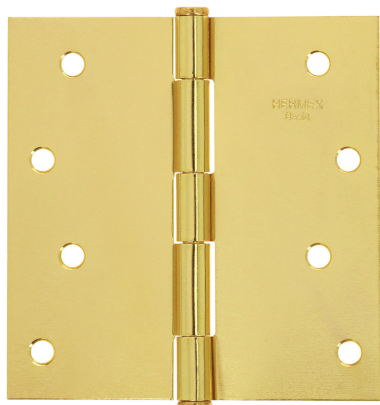

HERMEX Basic

CÓDIGO: 23686 CLAVE: BC-401PP

Bisagra cuadrada, 4", latonado, cabeza plana, HERMEX BASIC

- Fabricada en acero con acabado latonado
- Perno suelto con cabeza plana
- En carpintería y en la industria mueblera

**Certificaciones y garantías**

- Garantizado contra defectos de fabricación o mano de obra. La garantía se puede hacer válida con cualquier distribuidor de TRUPER

Especificaciones

Medida	4" (100 mm)
Espesor	1.4 mm
Número de orificios	8
Empaque individual	Caja
Inner	10
Master	100
Pallet	6000

Inner

Medidas: Alto: 6.2 cm (2 1/2") Ancho: 10.1 cm (4") Largo: 12.8 cm (5")
Peso: 1.59 kg (3.51 lb)

Master

Medidas: Alto: 12.3 cm (4 3/4") Ancho: 27.6 cm (10 3/4") Largo: 32.5 cm (12 3/4")
Peso: 16.26 kg (35.85 lb)

Imágenes complementarias

Perno suelto con cabeza plana

EMPAQUE INNER

Contiene: 10 piezas

Peso: 1.59 kg (3.51 lb)

Imágenes complementarias

EMPAQUE MASTER

Contiene: 10 inner (100 piezas)