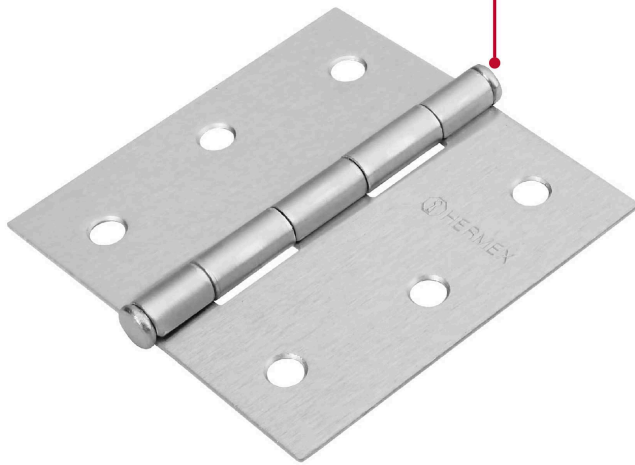

HERMEX Basic

CÓDIGO: 23687 CLAVE: BC-303PP

Bisagra cuadrada 3", satinado, cabeza plana, BASIC

- Fabricada en acero con acabado satinado
- Perno suelto con cabeza plana
- En carpintería y en la industria mueblera

Inner

Medidas: Alto: 4.5 cm (1 3/4") Ancho: 11.3 cm (4 1/2") Largo: 13 cm (5 1/4") **Peso:** 1.72 kg (3.79 lb)

Master

Medidas: Alto: 14.7 cm (5 3/4") Ancho: 24.2 cm (9 1/2") Largo: 24.5 cm (9 3/4") **Peso:** 17.42 kg (38.4 lb)

Imágenes complementarias

Perno suelto con cabeza plana

EMPAQUE INNER

Contiene: 20 piezas

Peso: 1.72 kg (3.79 lb)

Imágenes complementarias

EMPAQUE MASTER

Contiene: 10 inner (200 piezas)