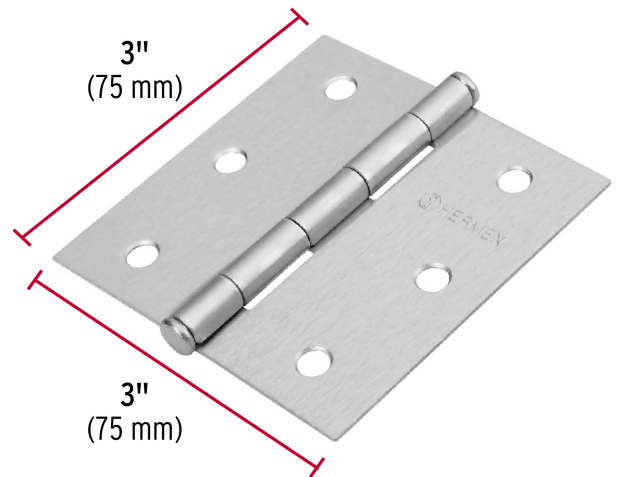

HERMEX Basic

CÓDIGO: 23687 CLAVE: BC-303PP

Bisagra cuadrada 3", satinado, cabeza plana, BASIC

- Fabricada en acero con acabado satinado
- Perno suelto con cabeza plana
- En carpintería y en la industria mueblera

**Certificaciones y garantías**

- Garantizado contra defectos de fabricación o mano de obra. La garantía se puede hacer válida con cualquier distribuidor de TRUPER

Especificaciones

Medida	3 " (75 mm)
Espesor	1.4 mm
Número de orificios	6
Empaque individual	Caja
Inner	20
Master	200
Pallet	12000

Inner

Medidas: Alto: 4.5 cm (1 3/4") Ancho: 11.3 cm (4 1/2") Largo: 13 cm (5 1/4") **Peso:** 1.72 kg (3.79 lb)

Master

Medidas: Alto: 14.7 cm (5 3/4") Ancho: 24.2 cm (9 1/2") Largo: 24.5 cm (9 3/4") **Peso:** 17.42 kg (38.4 lb)

Imágenes complementarias

Perno suelto con cabeza plana

EMPAQUE INNER

Contiene: 20 piezas

Peso: 1.72 kg (3.79 lb)

Imágenes complementarias

EMPAQUE MASTER

Contiene: 10 inner (200 piezas)