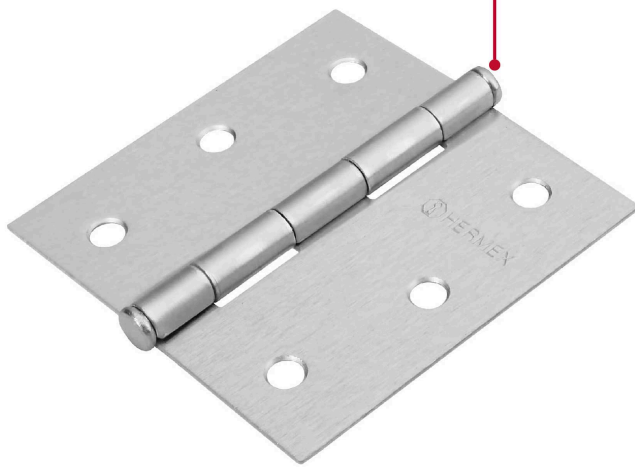

HERMEX Basic

CÓDIGO: 23687 CLAVE: BC-303PP

Bisagra cuadrada 3", satinado, cabeza plana, BASIC

- Fabricada en acero con acabado satinado
- Perno suelto con cabeza plana
- En carpintería y en la industria mueblera

Inner

Medidas: Alto: 4.5 cm (1 3/4") Ancho: 11.3 cm (4 1/2") Largo: 13 cm (5 1/4") **Peso:** 1.72 kg (3.79 lb)

Master

Medidas: Alto: 14.7 cm (5 3/4") Ancho: 24.2 cm (9 1/2") Largo: 24.5 cm (9 3/4") **Peso:** 17.42 kg (38.4 lb)

Imágenes complementarias

Perno suelto con cabeza plana

EMPAQUE INNER

Contiene: 20 piezas

Peso: 1.72 kg (3.79 lb)

Imágenes complementarias

EMPAQUE MASTER

Contiene: 10 inner (200 piezas)