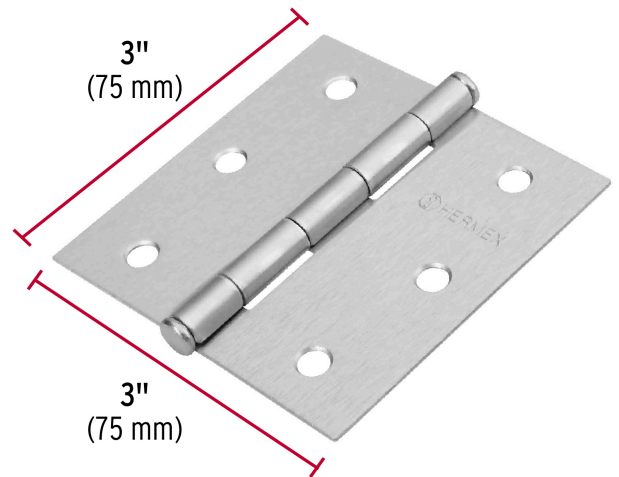

HERMEX Basic

CÓDIGO: 23687 CLAVE: BC-303PP

Bisagra cuadrada 3", satinado, cabeza plana, BASIC

- Fabricada en acero con acabado satinado
- Perno suelto con cabeza plana
- En carpintería y en la industria mueblera

**Certificaciones y garantías**

- Garantizado contra defectos de fabricación o mano de obra. La garantía se puede hacer válida con cualquier distribuidor de TRUPER

Especificaciones

Medida	3 " (75 mm)
Espesor	1.4 mm
Número de orificios	6
Empaque individual	Caja
Inner	20
Máster	200
Pallet	12000

Inner

Medidas: Alto: 4.5 cm (1 3/4") Ancho: 11.3 cm (4 1/2") Largo: 13 cm (5 1/4") **Peso:** 1.72 kg (3.79 lb)

Master

Medidas: Alto: 14.7 cm (5 3/4") Ancho: 24.2 cm (9 1/2") Largo: 24.5 cm (9 3/4") **Peso:** 17.42 kg (38.4 lb)

Imágenes complementarias

Perno suelto con cabeza plana

EMPAQUE INNER

Contiene: 20 piezas

Peso: 1.72 kg (3.79 lb)

Imágenes complementarias

EMPAQUE MASTER

Contiene: 10 inner (200 piezas)