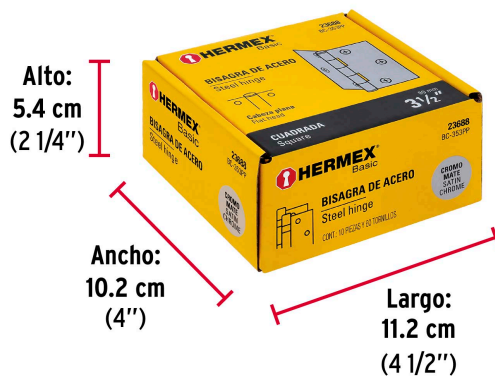

**HERMEX Basic**

CÓDIGO: 23688 CLAVE: BC-353PP

**Bisagra cuadrada 3-1/2", satinado, cabeza plana, BASIC**

- Fabricada en acero con acabado satinado
- Perno suelto con cabeza plana
- En carpintería y en la industria mueblera

**Certificaciones y garantías**

- Garantizado contra defectos de fabricación o mano de obra. La garantía se puede hacer válida con cualquier distribuidor de TRUPER

**Especificaciones**

Medida	3-1/2" (90 mm)
Espesor	1.4 mm
Número de orificios	6
Empaque individual	Caja
Inner	10
Máster	100
Pallet	7500

**País de origen****Fabricado en China bajo las estrictas especificaciones de GRUPO TRUPER**

**Datos de Empaque (Medidas y pesos aproximados)**

<b>Empaque Individual</b>	<b>Medidas:</b> Alto: 0.9 cm (1/4") Ancho: 8.6 cm (3 1/2") Largo: 9.4 cm (3 3/4") <b>Peso:</b> 0.12 kg (0.26 lb)
<b>Inner</b>	<b>Medidas:</b> Alto: 5.4 cm (2 1/4") Ancho: 10.2 cm (4") Largo: 11.2 cm (4 1/2") <b>Peso:</b> 1.22 kg (2.69 lb)
<b>Master</b>	<b>Medidas:</b> Alto: 13.4 cm (5 1/4") Ancho: 22.6 cm (9") Largo: 29.6 cm (11 3/4") <b>Peso:</b> 12.48 kg (27.51 lb)

**Imágenes complementarias**

**EMPAQUE INNER**

Contiene: 10 piezas

Peso: 1.22 kg (2.69 lb)