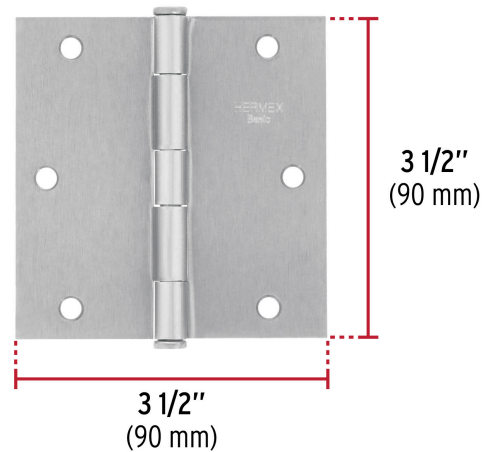

Datos de Empaque (Medidas y pesos aproximados)

Empaque Individual

Medidas: Alto: 0.9 cm (1/4") Ancho: 8.6 cm (3 1/2") Largo: 9.4 cm (3 3/4")
Peso: 0.12 kg (0.26 lb)

Inner

Medidas: Alto: 5.4 cm (2 1/4") Ancho: 10.2 cm (4") Largo: 11.2 cm (4 1/2")
Peso: 1.22 kg (2.69 lb)

Master

Medidas: Alto: 13.4 cm (5 1/4") Ancho: 22.6 cm (9") Largo: 29.6 cm (11 3/4")
Peso: 12.48 kg (27.51 lb)

Imágenes complementarias