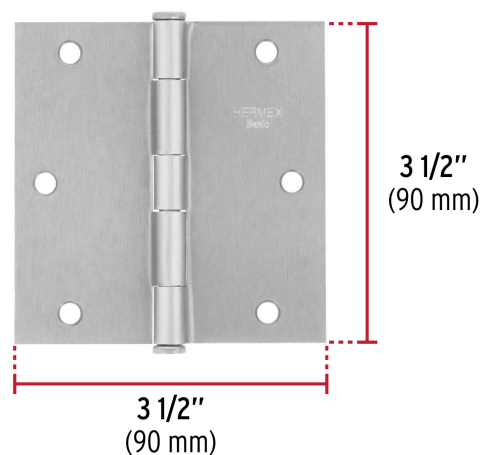

**HERMEX Basic**

CÓDIGO: 23688 CLAVE: BC-353PP

**Bisagra cuadrada 3-1/2", satinado, cabeza plana, BASIC**

- Fabricada en acero con acabado satinado
- Perno suelto con cabeza plana
- En carpintería y en la industria mueblera

**Certificaciones y garantías**

- Garantizado contra defectos de fabricación o mano de obra. La garantía se puede hacer válida con cualquier distribuidor de TRUPER

**Especificaciones**

Medida	3-1/2" (90 mm)
Espesor	1.4 mm
Número de orificios	6
Empaque individual	Caja
Inner	10
Máster	100
Pallet	7500

**País de origen****Fabricado en China bajo las estrictas especificaciones de GRUPO TRUPER**

**Datos de Empaque (Medidas y pesos aproximados)**

<b>Empaque Individual</b>	<b>Medidas:</b> Alto: 0.9 cm (1/4") Ancho: 8.6 cm (3 1/2") Largo: 9.4 cm (3 3/4") <b>Peso:</b> 0.12 kg (0.26 lb)
<b>Inner</b>	<b>Medidas:</b> Alto: 5.4 cm (2 1/4") Ancho: 10.2 cm (4") Largo: 11.2 cm (4 1/2") <b>Peso:</b> 1.22 kg (2.69 lb)
<b>Master</b>	<b>Medidas:</b> Alto: 13.4 cm (5 1/4") Ancho: 22.6 cm (9") Largo: 29.6 cm (11 3/4") <b>Peso:</b> 12.48 kg (27.51 lb)

**Imágenes complementarias**

**EMPAQUE INNER**

Contiene: 10 piezas

Peso: 1.22 kg (2.69 lb)