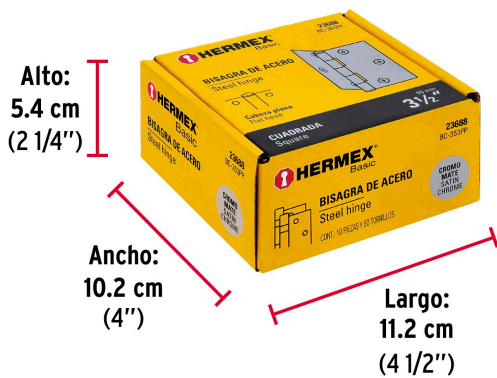

**Certificaciones y garantías**

- Garantizado contra defectos de fabricación o mano de obra. La garantía se puede hacer válida con cualquier distribuidor de TRUPER

Especificaciones

Medida	3-1/2" (90 mm)
Espesor	1.4 mm
Número de orificios	6
Empaque individual	Caja
Inner	10
Master	100
Pallet	7500

País de origen**Fabricado en China bajo las estrictas especificaciones de GRUPO TRUPER**

Datos de Empaque (Medidas y pesos aproximados)

Empaque Individual

Medidas: Alto: 0.9 cm (1/4") Ancho: 8.6 cm (3 1/2") Largo: 9.4 cm (3 3/4")
Peso: 0.12 kg (0.26 lb)

Inner

Medidas: Alto: 5.4 cm (2 1/4") Ancho: 10.2 cm (4") Largo: 11.2 cm (4 1/2")
Peso: 1.22 kg (2.69 lb)

Master

Medidas: Alto: 13.4 cm (5 1/4") Ancho: 22.6 cm (9") Largo: 29.6 cm (11 3/4")
Peso: 12.48 kg (27.51 lb)

Imágenes complementarias

EMPAQUE INNER

Contiene: 10 piezas

Peso: 1.22 kg (2.69 lb)

EMPAQUE MASTER

Contiene: 10 inner (100 piezas)

Peso: 12.48 kg (27.51 lb)

Imágenes complementarias