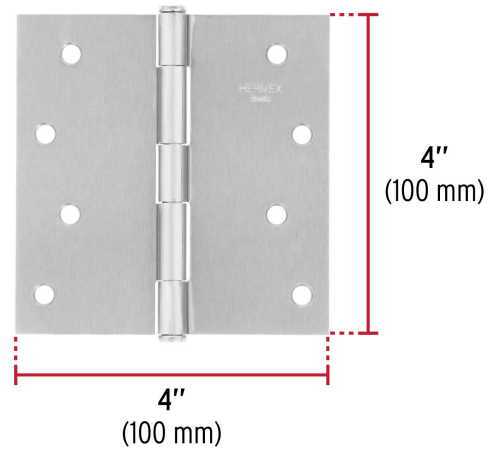

Datos de Empaque (Medidas y pesos aproximados)

Empaque Individual

Medidas: Alto: 0.9 cm (1/4") Ancho: 9.9 cm (4") Largo: 10.6 cm (4 1/4")
Peso: 0.15 kg (0.33 lb)

Inner

Medidas: Alto: 6.6 cm (2 1/2") Ancho: 10 cm (4") Largo: 12.8 cm (5") **Peso:** 1.56 kg (3.44 lb)

Master

Medidas: Alto: 12.5 cm (5") Ancho: 27.5 cm (10 3/4") Largo: 33 cm (13")
Peso: 16.16 kg (35.63 lb)

Imágenes complementarias