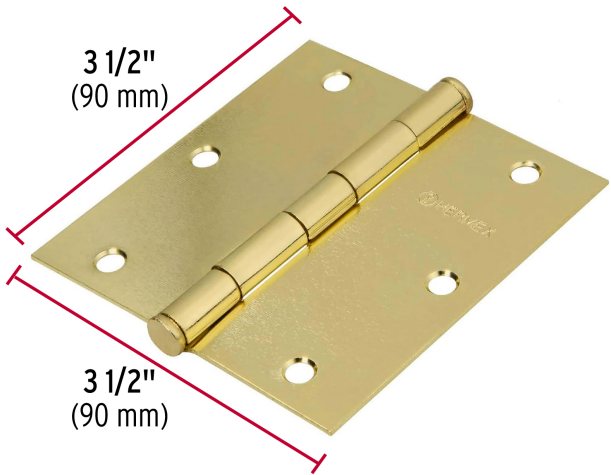

HERMEX Basic

CÓDIGO: 23698 CLAVE: BC-351PPB

Bolsa c/2 bisagras cuadradas 3-1/2", latonado, HERMEX BASIC

- Fabricadas en acero con acabado latón satinado
- Perno suelto con cabeza plana
- En carpintería y en la industria mueblera

**Certificaciones y garantías****Especificaciones**

Medida	3-1/2" (90 mm)
Espesor	1.4 mm
Número de orificios	6
Empaque individual	Bolsa
Inner	6
Master	36
Pallet	3600

País de origen**Fabricado en China bajo las estrictas especificaciones de GRUPO TRUPER**

Imágenes complementarias

EMPAQUE INDIVIDUAL

Peso: 0.24 kg (0.5 lb)

Imágenes complementarias

EMPAQUE INNER

Contiene: 6 piezas

Peso: 1.5 kg (3.3 lb)

EMPAQUE MÁSTER

Contiene: 6 inner (36 piezas)

Peso: 9.24 kg (20.4 lb)