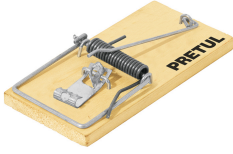

PRETUL

CÓDIGO: 23709 CLAVE: RAT-4M

Trampa de madera de 4" para ratón, 2 piezas, PRETUL

- Resorte tratado térmicamente para mayor presión
- Pedal de activación sensible al contacto
- Base fabricada en madera y componentes de acero resistentes y durables
- Requiere de una porción de alimento como carnada para atraer al roedor
- Para atrapar roedores pequeños en hogares, hospitales, escuelas, comedores

**Especificaciones**

Largo	4" (10 cm)
Ancho	4.3 cm
Alto	1.5 cm
Empaque individual	Bolsa con tarjeta
Inner	10
Máster	100
Pallet	3200

País de origen**Fabricado en China bajo las estrictas especificaciones de GRUPO TRUPER**