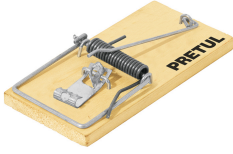

**PRETUL**

CÓDIGO: 23709    CLAVE: RAT-4M

**Trampa de madera de 4" para ratón, 2 piezas, PRETUL**

- Resorte tratado térmicamente para mayor presión
- Pedal de activación sensible al contacto
- Base fabricada en madera y componentes de acero resistentes y durables
- Requiere de una porción de alimento como carnada para atraer al roedor
- Para atrapar roedores pequeños en hogares, hospitales, escuelas, comedores

**Especificaciones**

<b>Largo</b>	4" (10 cm)
<b>Ancho</b>	4.3 cm
<b>Alto</b>	1.5 cm
<b>Empaque individual</b>	Bolsa con tarjeta
<b>Inner</b>	10
<b>Master</b>	100
<b>Pallet</b>	3200

**País de origen****Fabricado en China bajo las estrictas especificaciones de GRUPO TRUPER**