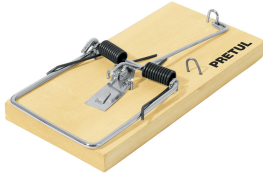

PRETUL

CÓDIGO: 23710 CLAVE: RAT-7M

Trampa de madera de 7" para ratón, PRETUL

- Resorte tratado térmicamente para mayor presión
- Pedal de activación sensible al contacto
- Base fabricada en madera y componentes de acero resistentes y durables
- Requiere de una porción de alimento como carnada para atraer al roedor
- Para atrapar roedores más grandes en hogares, hospitales, escuelas, comedores

**Especificaciones**

Largo	7" (18 cm)
Ancho	8 cm
Alto	1 cm
Empaque individual	Bolsa con tarjeta
Inner	5
Máster	50
Pallet	1000

País de origen**Fabricado en China bajo las estrictas especificaciones de GRUPO TRUPER**

Imágenes complementarias

Resorte tratado
térmicamente
para mayor presión

Pedal de activación
sensible al contacto