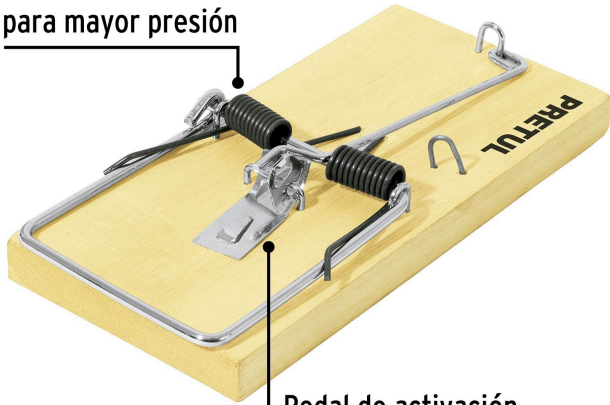

PRETUL

CÓDIGO: 23710 CLAVE: RAT-7M

Trampa de madera de 7" para ratón, PRETUL

- Resorte tratado térmicamente para mayor presión
- Pedal de activación sensible al contacto
- Base fabricada en madera y componentes de acero resistentes y durables
- Requiere de una porción de alimento como carnada para atraer al roedor
- Para atrapar roedores más grandes en hogares, hospitales, escuelas, comedores

**Especificaciones**

Largo	7" (18 cm)
Ancho	8 cm
Alto	1 cm
Empaque individual	Bolsa con tarjeta
Inner	5
Máster	50
Pallet	1000

País de origen**Fabricado en China bajo las estrictas especificaciones de GRUPO TRUPER**

Imágenes complementarias

Resorte tratado
térmicamente
para mayor presión

Pedal de activación
sensible al contacto