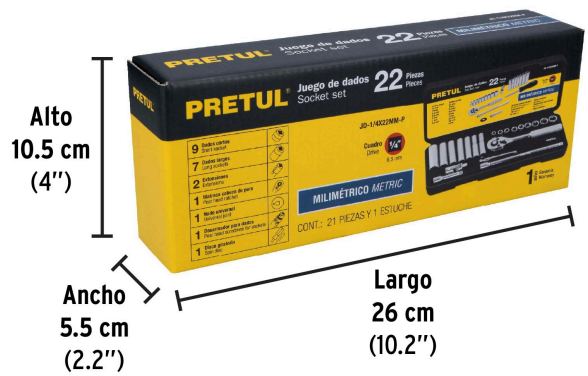

PRETUL

CÓDIGO: 23980 CLAVE: JD-1/4X22MM-P

Juego de 22 herramientas 1/4" mm para mecánico, PRETUL

- Estuche de plástico inyectado que mantiene las piezas organizadas
- Herramienta marcada para fácil identificación

**Certificaciones y garantías**

- Cada pieza cumple su norma

**Especificaciones**

Cantidad de piezas	22
Empaque individual	Estuche plástico
Inner	2
Máster	12
Pallet	576

Incluye

- 9 Dados: 4 a 13 mm
- 7 Dados largos: 6 a 12 mm
- 1 Matraca
- 1 Desarmador
- 2 Extensiones: 2" y 6"
- 1 Nudo universal
- 1 Disco giratorio

País de origen**Fabricado en China bajo las estrictas especificaciones de GRUPO TRUPER**

Imágenes complementarias

CONTENIDO POR JUEGO

	Dados JD-1/4X22SAE-P : 3/16" a 1/2" JD-1/4X22MM-P : 4 a 13 mm	9		Matraca	1
	Dados largos JD-1/4X22SAE-P : 1/4" a 1/2" JD-1/4X22MM-P : 6 a 12 mm	7		Disco giratorio	1
	Nudo universal	1		Desarmador	1
	Extensiones 2" y 6"	2			

Estuche de plástico
inyectado que mantiene
las piezas organizadas

EMPAQUE INDIVIDUAL

Peso: 0.96 kg (2 lb)

Imágenes complementarias

EMPAQUE INNER

Contiene: 2 piezas

Peso: 1.94 kg (4.3 lb)

EMPAQUE MASTER