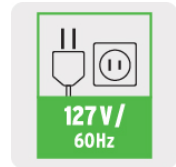

PRETUL CÓDIGO: 24035 CLAVE: ESMA-4-1/2P2

Esmeriladora angular 4-1/2", 700W, PRETUL

- Para desbastar y cortar metal, ladrillos, azulejos y piedra
- Motor montado sobre balero de bolas para mayor vida útil y mejor desempeño
- Interruptor con función de uso continuo

4-1/2"
(225 mm)
Diámetro del disco

700 W
Potencia

5/8"
Eje

Especificaciones técnicas	
Velocidad	11,000 rpm
Consumo	5.3 A
Largo del cable de alimentación	1.94 m
Carbones expuestos	No
Grado de protección	IP20
Ciclo de trabajo a corriente nominal	20 minutos de trabajo por 10 minutos de descanso. Máximo diario: 1.5 horas
Eje	5/8"-11 UNC-1A
Dimensiones (Largo x Alto)	27 x 10 cm
Peso	1.7 kg