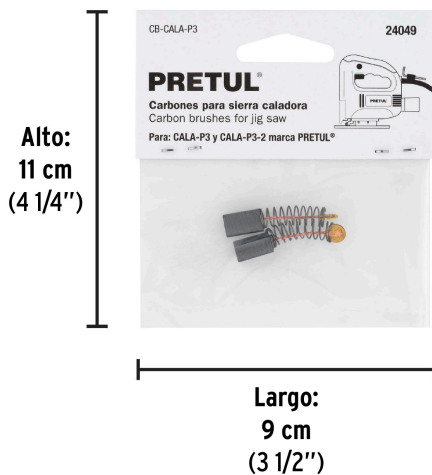

PRETUL

CÓDIGO: 24049 CLAVE: CB-CALA-P3

Bolsa con 2 carbones de repuesto para CALA-P3, PRETUL

- Para sierra caladora modelo CALA-P3 marca Pretul®

Certificaciones y garantías

- Garantizado contra defectos de fabricación o mano de obra. La garantía se puede hacer válida con cualquier distribuidor de TRUPER

Empaque Individual

Medidas: Alto: 11 cm (4 1/4") Ancho: 0.6 cm (1/8") Largo: 9 cm (3 1/2")
Peso: 0.005 kg (0.01 lb)

Inner

Medidas: Alto: 9 cm (3 1/2") Ancho: 3.2 cm (1 1/4") Largo: 13 cm (5 1/4")
Peso: 0.06 kg (0.13 lb)

Master

Medidas: Alto: 21.8 cm (8 1/2") Ancho: 8 cm (3 1/4") Largo: 21.5 cm (8 1/2")
Peso: 0.59 kg (1.30 lb)

Imágenes complementarias

Para sierra caladora

CALA-P3

EMPAQUE INDIVIDUAL

Peso: 0.005 kg (0.01 lb)

EMPAQUE INNER

Contiene: 12 piezas

Peso: 0.06 kg (0.13 lb)

Imágenes complementarias

EMPAQUE MASTER

Contiene: 8 inner (96 piezas)

Peso: 0.59 kg (1.30 lb)