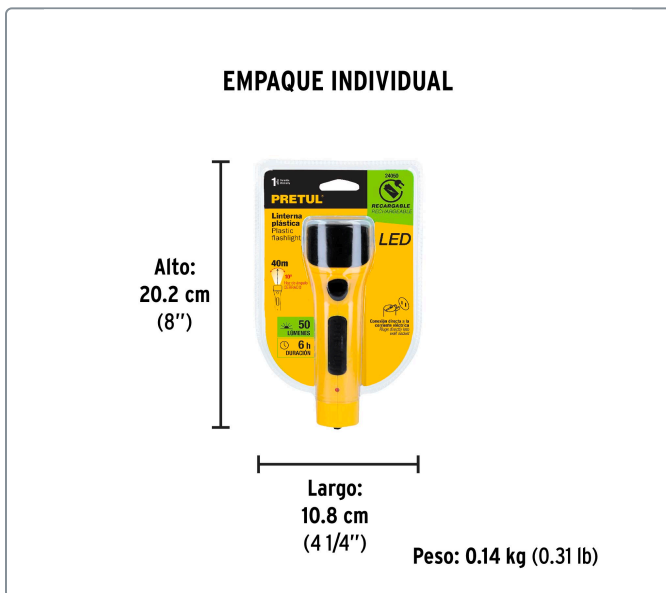

PRETUL CÓDIGO: 24050 CLAVE: LILE-3P

Linterna plástica de LED, 50 lm, recargable, PRETUL

- Cuerpo de ABS
- Modo de iluminación fijo

Producto mejorado

Datos de empaque

Empaque Individual: Blíster

Empaque logístico	Cantidad
Inner	6
Master	36
Pallet	1296

Luminosidad	50 lm
Distancia del haz de luz	100 m
Duración de la batería en uso	6.5 horas
Tiempo óptimo de carga	8 horas
Peso	89 g

Incluye

1 Cable USB-C para recarga

Los productos ilustrados y la información pueden cambiar sin previo aviso, como resultado de nuestros procesos de mejora continua.