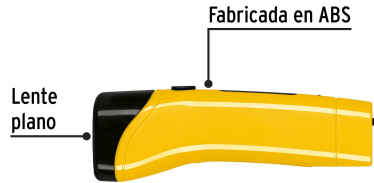

PRETUL CÓDIGO: 24050 CLAVE: LILE-3P

Linterna plástica de LED, 50 lm, recargable, PRETUL

- Cuerpo de ABS
- Modo de iluminación fijo

Producto mejorado

Datos de empaque

Empaque Individual: Blíster

Empaque logístico	Cantidad
Inner	6
Master	36
Pallet	1296

Luminosidad	50 lm
Distancia del haz de luz	100 m
Duración de la batería en uso	6.5 horas
Tiempo óptimo de carga	8 horas
Peso	89 g

Incluye

1 Cable USB-C para recarga

Los productos ilustrados y la información pueden cambiar sin previo aviso, como resultado de nuestros procesos de mejora continua.