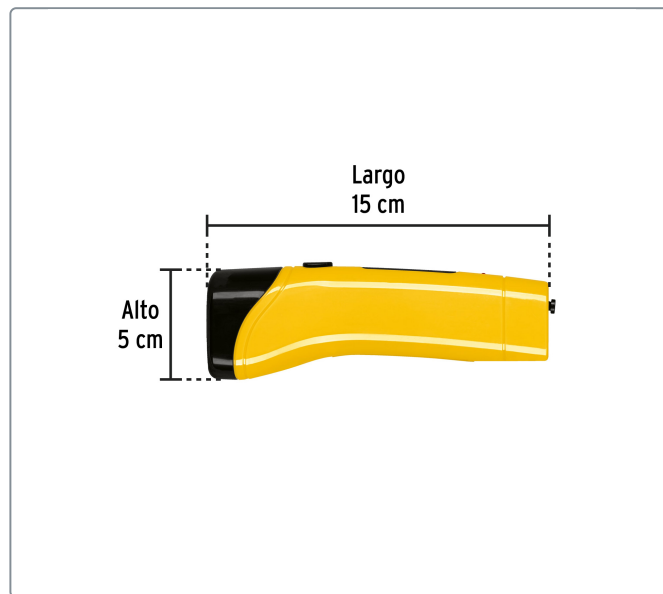

PRETUL CÓDIGO: 24050 CLAVE: LILE-3P

Linterna plástica de LED, 50 lm, recargable, PRETUL

- Cuerpo de ABS
- Modo de iluminación fijo

Producto mejorado

Datos de empaque

Empaque Individual: Blíster

Empaque logístico	Cantidad
Inner	6
Master	36
Pallet	1296

Luminosidad	50 lm
Distancia del haz de luz	100 m
Duración de la batería en uso	6.5 horas
Tiempo óptimo de carga	8 horas
Peso	89 g

Incluye

1 Cable USB-C para recarga

Los productos ilustrados y la información pueden cambiar sin previo aviso, como resultado de nuestros procesos de mejora continua.