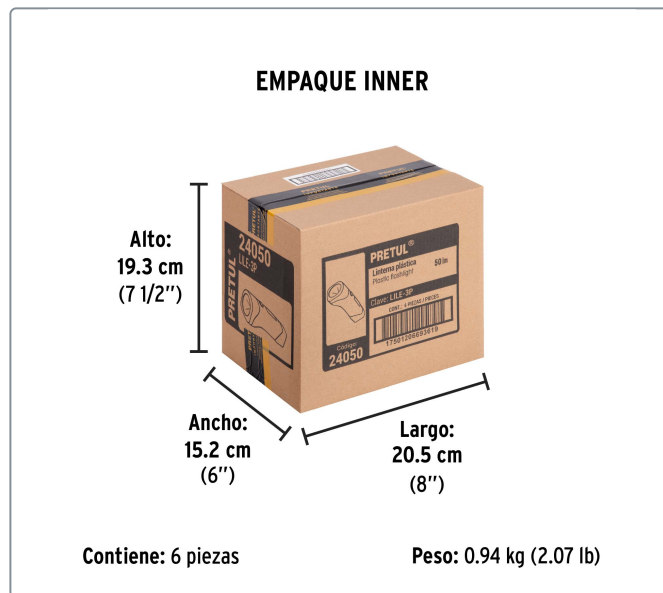

PRETUL CÓDIGO: 24050 CLAVE: LILE-3P

Linterna plástica de LED, 50 lm, recargable, PRETUL

- Cuerpo de ABS
- Modo de iluminación fijo

Producto mejorado

Datos de empaque

Empaque Individual: Blíster

Empaque logístico	Cantidad
Inner	6
Master	36
Pallet	1296

Luminosidad	50 lm
Distancia del haz de luz	100 m
Duración de la batería en uso	6.5 horas
Tiempo óptimo de carga	8 horas
Peso	89 g

Incluye

1 Cable USB-C para recarga

Los productos ilustrados y la información pueden cambiar sin previo aviso, como resultado de nuestros procesos de mejora continua.