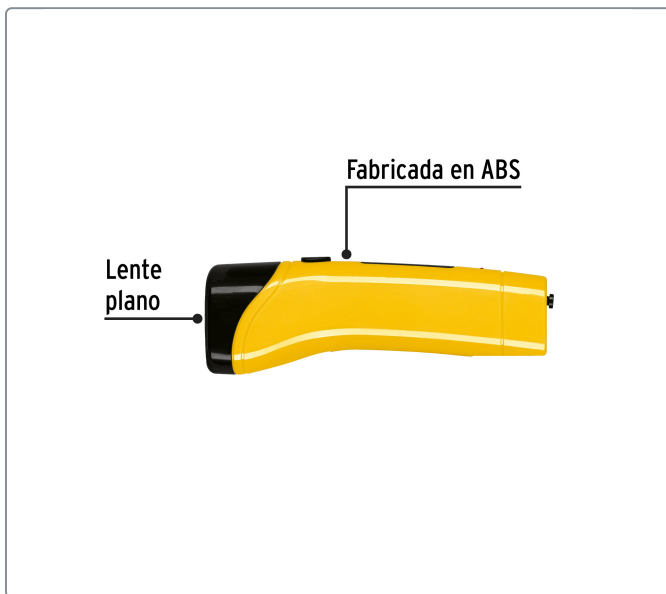

PRETUL CÓDIGO: 24050 CLAVE: LILE-3P

Linterna plástica de LED, 50 lm, recargable, PRETUL

- Cuerpo de ABS
- Modo de iluminación fijo

Producto mejorado

Datos de empaque

Empaque Individual: Blíster

Empaque logístico	Cantidad
Inner	6
Master	36
Pallet	1296

Certificaciones y garantías

Cumple la norma NOM-001-SCFI

Producto fabricado en China bajo las estrictas especificaciones de Truper

Especificaciones técnicas

Producto fabricado en China bajo las estrictas especificaciones de Truper

Luminosidad	50 lm
Distancia del haz de luz	100 m
Duración de la batería en uso	6.5 horas
Tiempo óptimo de carga	8 horas
Peso	89 g

Incluye

1 Cable USB-C para recarga

Los productos ilustrados y la información pueden cambiar sin previo aviso, como resultado de nuestros procesos de mejora continua.