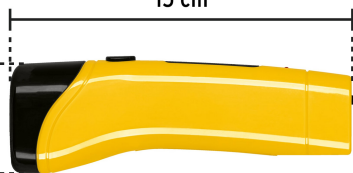

## Linterna plástica de LED, 50 lm, recargable, PRETUL

- Cuerpo de ABS
- Modo de iluminación fijo

Datos de empaque	
Empaque individual: blíster	
Empaque logístico	Cantidad
Inner	6
Máster	36
Pallet	1,296

**Batería ion litio**

**Recargable**

Iluminación **TRADICIONAL**  
Lente plano

Especificaciones técnicas	
Producto fabricado en China bajo las estrictas especificaciones de Truper	
Luminosidad	<b>50 lm</b>
Distancia del haz de luz	<b>100 m</b>
Duración de la batería en uso	<b>6.5 horas</b>
Tiempo óptimo de carga	<b>8 horas</b>
Peso	<b>89 g</b>

**Incluye**

1 Cable USB-C para recarga

**Modos de iluminación**

	Lúmenes	Duración
<i>Fijo</i>	50 lm	6.5 h

**Incluye cable USB-C**

Fabricada en ABS

Lente plano

Largo  
15 cm

Alto  
5 cm

**EMPAQUE INNER**

Alto:  
19.3 cm  
(7 1/2")

Ancho:  
15.2 cm  
(6")

Largo:  
20.5 cm  
(8")

Contiene: 6 piezas

Peso: 0.94 kg (2.07 lb)

**EMPAQUE MASTER**