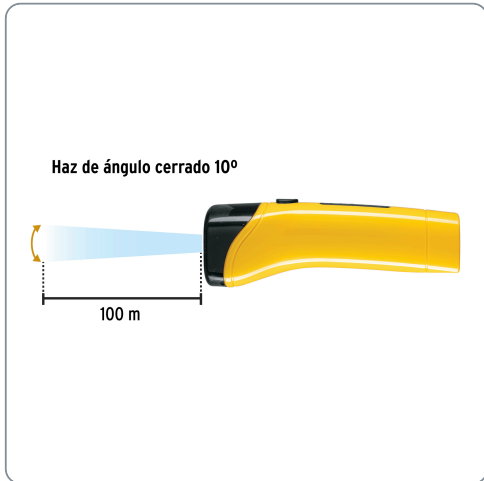

## Linterna plástica de LED, 50 lm, recargable, PRETUL

- Cuerpo de ABS
- Modo de iluminación fijo

Datos de empaque	
Empaque individual: blíster	
Empaque logístico	Cantidad
Inner	6
Máster	36
Pallet	1,296

**Batería ion litio**

**Recargable**

Iluminación **TRADICIONAL**  
Lente plano

Especificaciones técnicas	
Producto fabricado en China bajo las estrictas especificaciones de Truper	
Luminosidad	<b>50 lm</b>
Distancia del haz de luz	<b>100 m</b>
Duración de la batería en uso	<b>6.5 horas</b>
Tiempo óptimo de carga	<b>8 horas</b>
Peso	<b>89 g</b>

**Incluye**

1 Cable USB-C para recarga

**Modos de iluminación**

	Lúmenes	Duración
<i>Fijo</i>	50 lm	6.5 h

**Incluye cable USB-C**

Fabricada en ABS

Lente plano

Largo  
15 cm

Alto  
5 cm

**EMPAQUE INNER**

Alto:  
19.3 cm  
(7 1/2")

Ancho:  
15.2 cm  
(6")

Largo:  
20.5 cm  
(8")

Contiene: 6 piezas

Peso: 0.94 kg (2.07 lb)

**EMPAQUE MASTER**