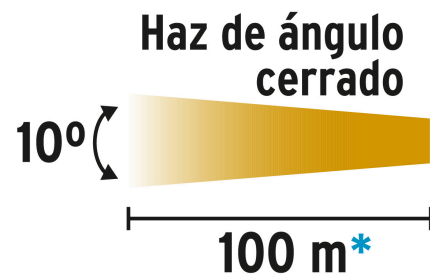

Datos de Empaque (Medidas y pesos aproximados)

Master	Medidas: Alto: 40.3 cm (15 3/4") Ancho: 22 cm (8 3/4") Largo: 47 cm (18 1/2") Peso: 6.04 kg (13.32 lb)
Inner	Medidas: Alto: 19.3 cm (7 1/2") Ancho: 15.2 cm (6") Largo: 20.5 cm (8") Peso: 0.94 kg (2.07 lb)
Empaque Individual	Medidas: Alto: 20.2 cm (8") Ancho: 5.5 cm (2 1/4") Largo: 10.8 cm (4 1/4") Peso: 0.14 kg (0.31 lb)

País de origen

Fabricado en China bajo las estrictas especificaciones de GRUPO TRUPER

Incluye

Cable USB para recarga

Imágenes complementarias