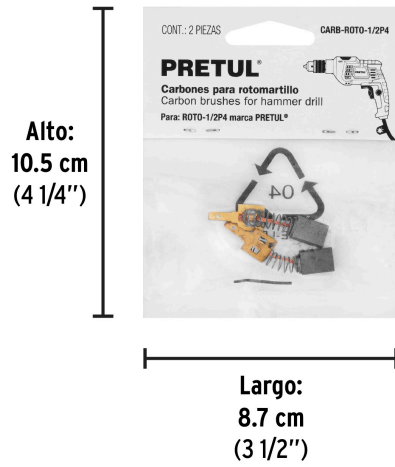

PRETUL®**EMPAQUE INNER**

Contiene: 12 piezas

Peso: 0.07 kg (0.15 lb)

CÓDIGO: 24077 CLAVE: CB-ROTO-1/2P4

Bolsa con 2 carbones de repuesto para ROTO-1/2P4, PRETUL

- Para rotomartillo modelo ROTO-1/2P4 marca Pretul®

Certificaciones y garantías

- Garantizado contra defectos de fabricación o mano de obra. La garantía se puede hacer válida con cualquier distribuidor de TRUPER

Especificaciones

Empaque individual	Caballete
Master	96
Pallet	24864
Inner	12

Datos de Empaque (Medidas y pesos aproximados)

Empaque Individual	Medidas: Alto: 10.5 cm (4 1/4") Ancho: 0.7 cm (1/4") Largo: 8.7 cm (3 1/2") Peso: 0.005 kg (0.01 lb)
Inner	Medidas: Alto: 13 cm (5 1/4") Ancho: 3 cm (1 1/4") Largo: 14 cm (5 1/2") Peso: 0.07 kg (0.15 lb)
Master	Medidas: Alto: 15.4 cm (6") Ancho: 15.5 cm (6") Largo: 21.8 cm (8 1/2") Peso: 0.63 kg (1.39 lb)

País de origen**Fabricado en China bajo las estrictas especificaciones de GRUPO TRUPER**

Imagenes complementarias

Para rotomartillo

ROTO-1/2P4

EMPAQUE INDIVIDUAL

EMPAQUE INNER

EMPAQUE MASTER