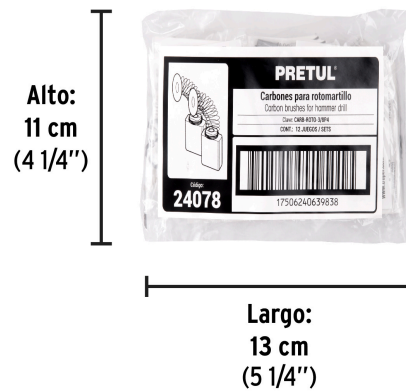

Especificaciones

Empaque individual	Caballote
Inner	12
Master	96
Pallet	24192

País de origen**Fabricado en China bajo las estrictas especificaciones de GRUPO TRUPER**

Datos de Empaque (Medidas y pesos aproximados)

Empaque Individual

Medidas: Alto: 11 cm (4 1/4") Ancho: 0.6 cm (1/8") Largo: 8.7 cm (3 1/2")
Peso: 0.005 kg (0.01 lb)

Inner

Medidas: Alto: 11 cm (4 1/4") Ancho: 3 cm (1 1/4") Largo: 13 cm (5 1/4")
Peso: 0.07 kg (0.15 lb)

Master

Medidas: Alto: 15.3 cm (6") Ancho: 15.7 cm (6 1/4") Largo: 21.5 cm (8 1/2")
Peso: 0.62 kg (1.37 lb)

Imágenes complementarias

Para rotomartillo

ROTO-3/8P4

EMPAQUE INDIVIDUAL

Peso: 0.005 kg (0.01 lb)

EMPAQUE INNER

Contiene: 12 piezas

Peso: 0.07 kg (0.15 lb)

Imágenes complementarias

EMPAQUE MASTER

Contiene: 8 inner (96 piezas)

Peso: 0.62 kg (1.37 lb)