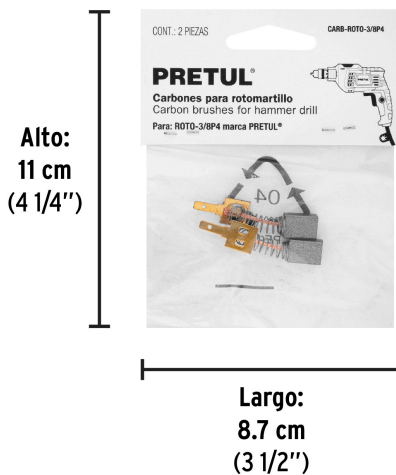

Especificaciones

Empaque individual	Caballote
Inner	12
Master	96
Pallet	24192

País de origen**Fabricado en China bajo las estrictas especificaciones de GRUPO TRUPER**

Datos de Empaque (Medidas y pesos aproximados)

Empaque Individual

Medidas: Alto: 11 cm (4 1/4") Ancho: 0.6 cm (1/8") Largo: 8.7 cm (3 1/2")
Peso: 0.005 kg (0.01 lb)

Inner

Medidas: Alto: 11 cm (4 1/4") Ancho: 3 cm (1 1/4") Largo: 13 cm (5 1/4")
Peso: 0.07 kg (0.15 lb)

Master

Medidas: Alto: 15.3 cm (6") Ancho: 15.7 cm (6 1/4") Largo: 21.5 cm (8 1/2")
Peso: 0.62 kg (1.37 lb)

Imágenes complementarias

Para rotomartillo

ROTO-3/8P4

EMPAQUE INDIVIDUAL

Peso: 0.005 kg (0.01 lb)

EMPAQUE INNER

Contiene: 12 piezas

Peso: 0.07 kg (0.15 lb)

Imágenes complementarias

EMPAQUE MASTER

Contiene: 8 inner (96 piezas)

Peso: 0.62 kg (1.37 lb)