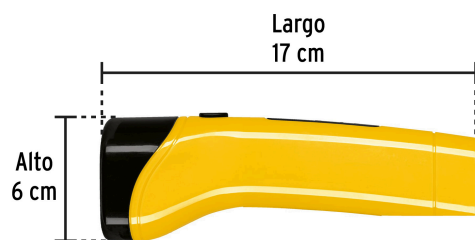

PRETUL CÓDIGO: 24080 CLAVE: LILE-5P

Linterna plástica de LED, 70 lm, recargable, PRETUL

- Cuerpo de ABS
- Modo de iluminación fijo
- Batería de ión - litio para mayor tiempo de vida, alcance y duración

Datos de empaque	
Empaque individual: blíster	
Empaque logístico	Cantidad
Inner	6
Máster	36
Pallet	576

Recargable

Iluminación **TRADICIONAL**
Lente plano

Especificaciones técnicas	
Luminosidad	70 lm
Distancia del haz de luz	150 m
Duración de carga de la batería	6.5 horas
Tiempo óptimo de carga	8 horas
Peso	110 g

Incluye
1 Cable USB-C para recarga

Modos de iluminación

	Lúmenes	Duración
<i>Fijo</i>	70 lm	6.5 h

Incluye cable USB-C

Fabricada en ABS

Lente plano

EMPAQUE INNER

Contiene: 6 piezas

Peso: 0.94 kg (2 lb)

EMPAQUE MASTER

Contiene: 6 inner (36 piezas)

Peso: 6.1 kg (13.5 lb)