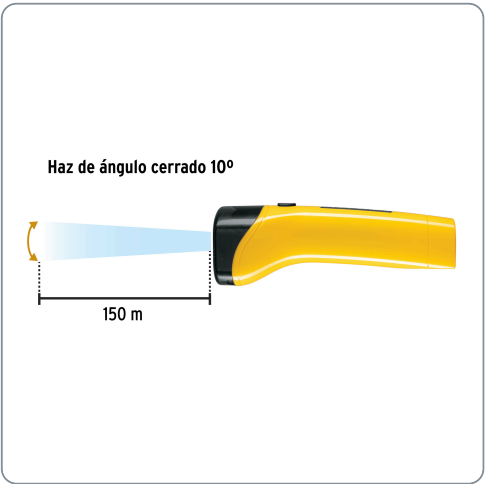

PRETUL CÓDIGO: 24080 CLAVE: LILE-5P

Linterna plástica de LED, 70 lm, recargable, PRETUL

- Cuerpo de ABS
- Modo de iluminación fijo
- Batería de ión - litio para mayor tiempo de vida, alcance y duración

Datos de empaque	
Empaque individual: blíster	
Empaque logístico	Cantidad
Inner	6
Máster	36
Pallet	576

Recargable

Iluminación **TRADICIONAL**
Lente plano

Especificaciones técnicas	
Luminosidad	70 lm
Distancia del haz de luz	150 m
Duración de carga de la batería	6.5 horas
Tiempo óptimo de carga	8 horas
Peso	110 g

Incluye
1 Cable USB-C para recarga

Modos de iluminación

	Lúmenes	Duración
<i>Fijo</i>	70 lm	6.5 h

Incluye cable USB-C

Fabricada en ABS

Lente plano

EMPAQUE INNER

Contiene: 6 piezas