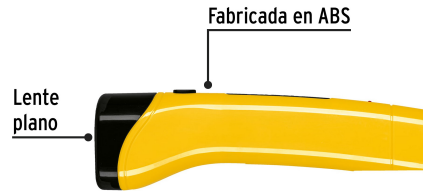

PRETUL CÓDIGO: 24082 CLAVE: LILE-7P

Linterna plástica de LED, 80 lm, recargable, PRETUL

- Cuerpo de ABS
- Modo de iluminación fijo

Producto mejorado

Especificaciones técnicas

Luminosidad	80 lm
Distancia del haz de luz	150 m
Duración de carga de la batería	6 horas
Tiempo óptimo de carga	8 horas
Peso	117 g

Incluye

1 Cable USB-C para recarga

Datos de empaque

Empaque Individual: Blíster

Empaque logístico	Cantidad

Inner	6

Master	36

Pallet	864

Certificaciones y garantías

Cumple la norma NOM-001-SCFI

Producto fabricado en China bajo las estrictas especificaciones de Truper

Los productos ilustrados y la información pueden cambiar sin previo aviso, como resultado de nuestros procesos de mejora continua.

Prohibida su reproducción o divulgación total o parcial así como su uso o aprovechamiento sin autorización escrita de Truper, S.A. de C.V.

© 2026 TRUPER, S.A. DE C.V. TODOS LOS DERECHOS RESERVADOS.