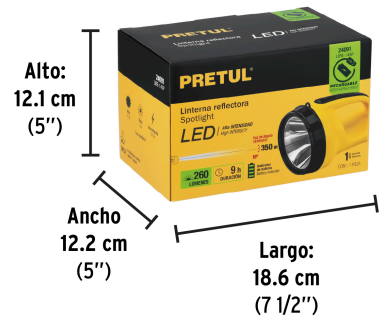

PRETUL CÓDIGO: 24091 CLAVE: LIRE-145P

Linterna reflectora LED 260 lm, recargable, PRETUL

- LED de alta luminosidad
- Cuerpo de ABS
- Indicador de nivel de carga de la batería

Datos de empaque	
Empaque individual: caja	
Empaque logístico	Cantidad
Inner	4
Máster	24
Pallet	288

Certificaciones y garantías

Cumple la norma NOM-001-SCFI

Producto fabricado en China bajo las estrictas especificaciones de Truper

Lúmenes

260 lm

Iluminación TRADICIONAL Lento plano

Batería ion litio

Recargable

IP51

Especificaciones técnicas	
Luminosidad	260 lm (alto), 140 lm (bajo)
Distancia de haz de luz	350 m
Duración de la batería en uso alto	6 horas
Duración de la batería en uso bajo	9 horas
Tiempo óptimo de carga	8 horas
Peso	290 g

Incluye

1 Cable USB

EMPAQUE INDIVIDUAL

Peso: 0.37 kg (0.8 lb)

EMPAQUE INNER

Contiene: 4 piezas

Peso: 1.64 kg (3.6 lb)

EMPAQUE MASTER