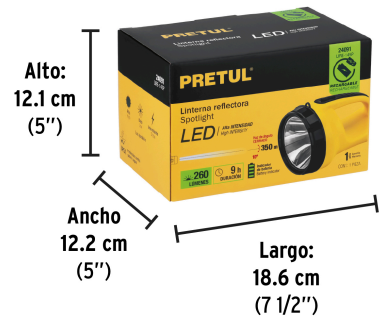

PRETUL CÓDIGO: 24091 CLAVE: LIRE-145P

Linterna reflectora LED 260 lm, recargable, PRETUL

- LED de alta luminosidad
- Cuerpo de ABS
- Indicador de nivel de carga de la batería

Datos de empaque	
Empaque individual: caja	
Empaque logístico	Cantidad
Inner	4
Máster	24
Pallet	288

Certificaciones y garantías

- Cumple la norma NOM-001-SCFI

Producto fabricado en China bajo las estrictas especificaciones de Truper

Lúmenes

260 lm

Batería ion litio

Recargable

IP51

Especificaciones técnicas	
Luminosidad	260 lm (alto), 140 lm (bajo)
Distancia de haz de luz	350 m
Duración de la batería en uso alto	6 horas
Duración de la batería en uso bajo	9 horas
Tiempo óptimo de carga	8 horas
Peso	290 g

Incluye
1 Cable USB

EMPAQUE INDIVIDUAL

Peso: 0.37 kg (0.8 lb)

EMPAQUE INNER

Contiene: 4 piezas

Peso: 1.64 kg (3.6 lb)

EMPAQUE MASTER

Contiene: 6 inner (24 piezas)