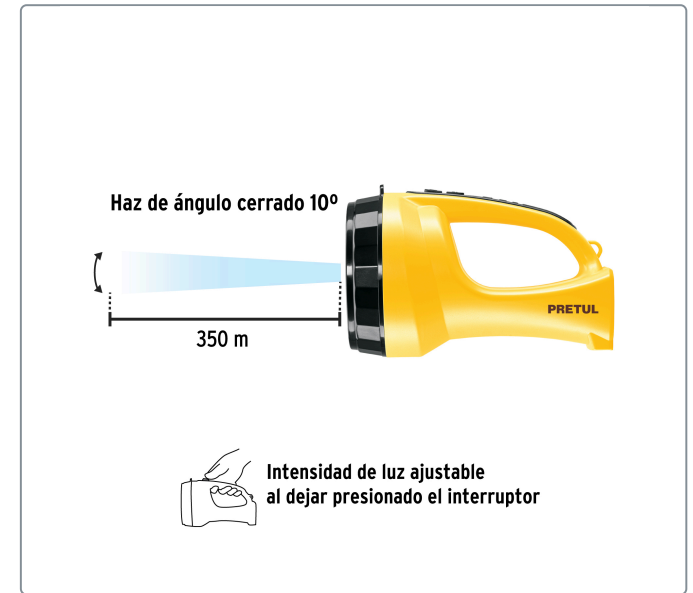

PRETUL CÓDIGO: 24091 CLAVE: LIRE-145P

Linterna reflectora LED 260 lm, recargable, PRETUL

- LED de alta luminosidad
- Cuerpo de ABS
- Indicador de nivel de carga de la batería

Datos de empaque	
Empaque individual: caja	
Empaque logístico	Cantidad
Inner	4
Máster	24
Pallet	288

IP51

Especificaciones técnicas	
Luminosidad	260 lm (alto), 140 lm (bajo)
Distancia de haz de luz	350 m
Duración de la batería en uso alto	6 horas
Duración de la batería en uso bajo	9 horas
Tiempo óptimo de carga	8 horas
Peso	290 g

Incluye
1 Cable USB

	Lúmenes	Duración
<p>Alto</p>	260 lm	6 h
<p>Bajo</p>	140 lm	9 h

EMPAQUE INDIVIDUAL

Alto: 12.1 cm (5")

Ancho: 12.2 cm (5")

Largo: 18.6 cm (7 1/2")

Peso: 0.37 kg (0.8 lb)

EMPAQUE INNER

Alto: 13.3 cm (5")

Ancho: 25.5 cm (10")

Largo: 38 cm (15")

Contiene: 4 piezas

Peso: 1.64 kg (3.6 lb)

EMPAQUE MASTER

Contiene: 6 inner (24 piezas)

Peso: 10.62 kg (23.4 lb)