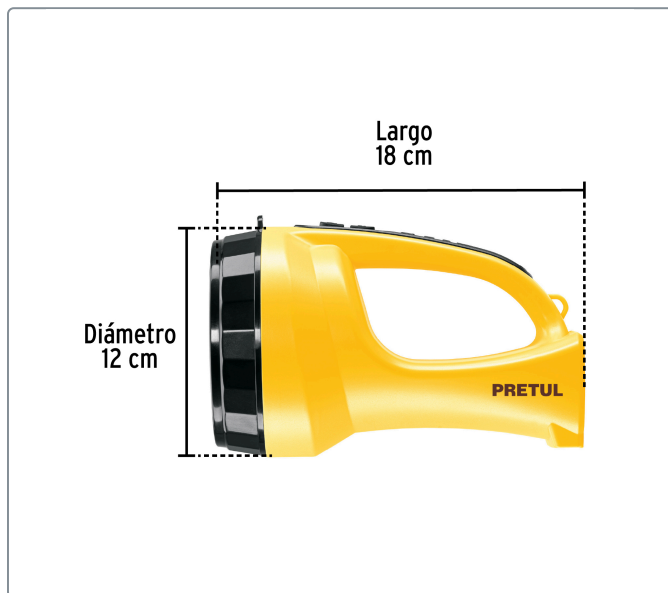

PRETUL CÓDIGO: 24091 CLAVE: LIRE-145P

Linterna reflectora LED 260 lm, recargable, PRETUL

- LED de alta luminosidad
- Cuerpo de ABS
- Indicador de nivel de carga de la batería

Datos de empaque	
Empaque individual: caja	
Empaque logístico	Cantidad
Inner	4
Máster	24
Pallet	288

IP51

Especificaciones técnicas	
Luminosidad	260 lm (alto), 140 lm (bajo)
Distancia de haz de luz	350 m
Duración de la batería en uso alto	6 horas
Duración de la batería en uso bajo	9 horas
Tiempo óptimo de carga	8 horas
Peso	290 g

Incluye
1 Cable USB

	Lúmenes	Duración
<p>Alto</p>	260 lm	6 h
<p>Bajo</p>	140 lm	9 h

EMPAQUE INDIVIDUAL

Alto: 12.1 cm (5")

Ancho: 12.2 cm (5")

Largo: 18.6 cm (7 1/2")

Peso: 0.37 kg (0.8 lb)

EMPAQUE INNER

Alto: 13.3 cm (5")

Ancho: 25.5 cm (10")

Largo: 38 cm (15")

Contiene: 4 piezas

Peso: 1.64 kg (3.6 lb)

EMPAQUE MASTER

Contiene: 6 inner (24 piezas)

Peso: 10.62 kg (23.4 lb)