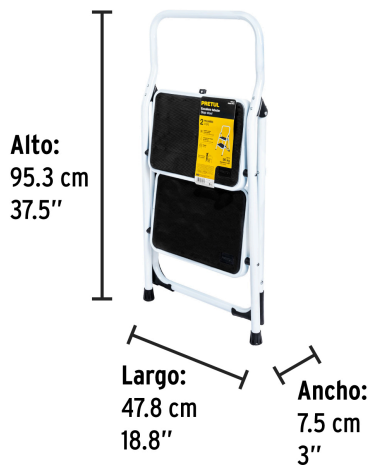

**PRETUL**

CÓDIGO: 24118    CLAVE: ESTU-2P

**Escalera tubular, plegable, 2 peldaños, PRETUL**

- Fabricada en tubo de acero
- Plegable para fácil almacenamiento y transportación
- Con bloqueo de seguridad
- Peldaños antiderrapantes con plataforma amplia
- Tacones plásticos antiderrapantes
- \*Alcance máximo para una persona de 1.68 m de estatura

**Certificaciones y garantías**

- Cumple con la norma ANSI-ASC A14.2 (Certificado no disponible)

**Especificaciones**

Tipo	III
Capacidad de carga	150 kg
Peldaños	2
Altura	0.9 m (3')
Alcance máximo*	2.5 m (8.2')
Apertura lateral	48 cm
Volumen	0.027 m <sup>3</sup>
Peso	4.5 kg
Empaque individual	Etiqueta
Inner	1
Máster	4
Pallet	24

**País de origen****Fabricado en China bajo las estrictas especificaciones de GRUPO TRUPER**

**Datos de Empaque (Medidas y pesos aproximados)**

**Empaque Individual**

**Medidas:** Alto: 95.3 cm (37 1/2") Ancho: 7.5 cm (3") Largo: 47.8 cm (19")  
**Peso:** 4.4 kg (9.7 lb)

**Master**

**Medidas:** Alto: 47.5 cm (18 1/2") Ancho: 32.4 cm (12 3/4") Largo: 96 cm (38")  
**Peso:** 19 kg (41.89 lb)

**Imágenes complementarias**

**EMPAQUE INDIVIDUAL**

**Peso:** 4.4 kg (9.7 lb)

**EMPAQUE MASTER**