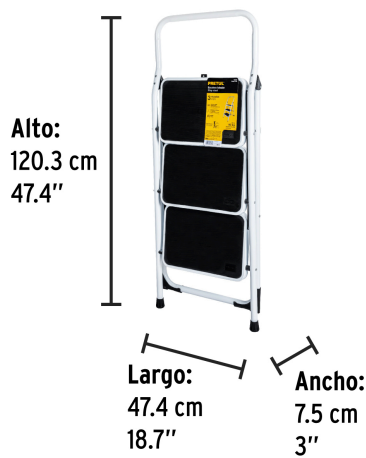

**Certificaciones y garantías**

- Cumple con la norma ANSI-ASC A14.2 (Certificado no disponible)

**Especificaciones**

Tipo	III
Capacidad de carga	150 kg
Peldaños	3
Altura	1.2 m (3.9')
Alcance máximo*	2.7 m (8.9')
Apertura lateral	66 cm
Volumen	0.034 m ³
Peso	6.2 kg
Empaque individual	Etiqueta
Inner	1
Máster	4
Pallet	24

País de origen**Fabricado en China bajo las estrictas especificaciones de GRUPO TRUPER**

Datos de Empaque (Medidas y pesos aproximados)

Empaque Individual

Medidas: Alto: 120.3 cm (47 1/2") Ancho: 7.5 cm (3") Largo: 47.4 cm (18 1/2") **Peso:** 6.1 kg (13.45 lb)

Master

Medidas: Alto: 47 cm (18 1/2") Ancho: 31.3 cm (12 1/2") Largo: 121.5 cm (48") **Peso:** 25.7 kg (56.66 lb)

Imágenes complementarias

EMPAQUE INDIVIDUAL

Peso: 6.1 kg (13.4 lb)

EMPAQUE MASTER

Contiene: 4 piezas

Peso: 25.7 kg (56.7 lb)