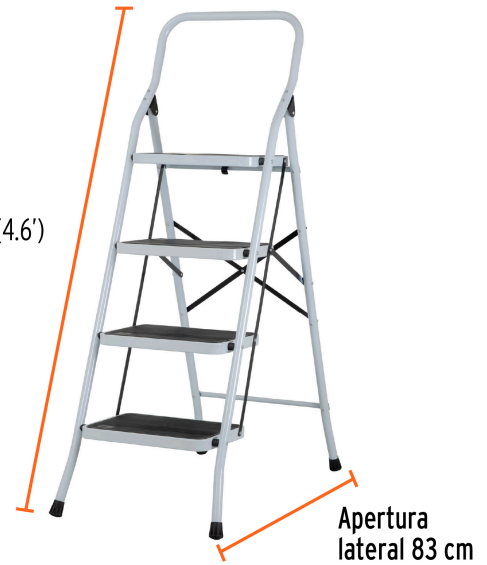

PRETUL

CÓDIGO: 24122 CLAVE: ESTU-4P

Escalerilla tubular, plegable, 4 peldaños, PRETUL

- Fabricada en tubo de acero
- Plegable para fácil almacenamiento y transportación
- Con bloqueo de seguridad
- Peldaños antiderrapantes con plataforma amplia
- Tacones plásticos antiderrapantes
- *Alcance máximo para una persona de 1.68 m de estatura

País de origen**Fabricado en China bajo las estrictas especificaciones de GRUPO TRUPER**

Datos de Empaque (Medidas y pesos aproximados)

Empaque Individual

Medidas: Alto: 145.3 cm (57") Ancho: 7.5 cm (3") Largo: 49 cm (19 1/2")
Peso: 7.9 kg (17.42 lb)

Master

Medidas: Alto: 48.3 cm (19") Ancho: 32.5 cm (13") Largo: 146 cm (57 1/2")
Peso: 33.2 kg (73.19 lb)

Imágenes complementarias

Altura
1.4 m (4.6')

Apertura lateral 83 cm

Barandal alto que brinda mayor estabilidad

Peldaños antiderrapantes con plataforma amplia

Tacones plásticos antiderrapantes

EMPAQUE INDIVIDUAL

Alto:
145.3 cm
57.2"

Largo:
49 cm
19.3"

Ancho:
7.5 cm
3"

Peso: 7.9 kg (17.4 lb)

Imágenes complementarias**EMPAQUE MASTER****Contiene:** 4 piezas**Peso:** 33.2 kg (73.2 lb)