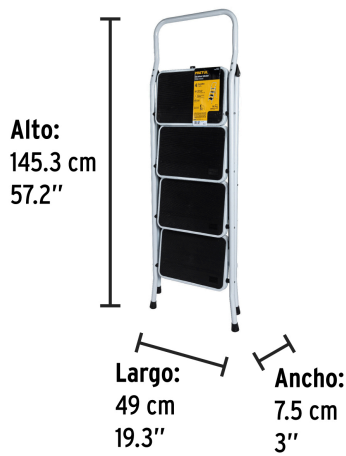

PRETUL

CÓDIGO: 24122 CLAVE: ESTU-4P

Escalerilla tubular, plegable, 4 peldaños, PRETUL

- Fabricada en tubo de acero
- Plegable para fácil almacenamiento y transportación
- Con bloqueo de seguridad
- Peldaños antiderrapantes con plataforma amplia
- Tacones plásticos antiderrapantes
- *Alcance máximo para una persona de 1.68 m de estatura

País de origen**Fabricado en China bajo las estrictas especificaciones de GRUPO TRUPER**

Datos de Empaque (Medidas y pesos aproximados)

Empaque Individual

Medidas: Alto: 145.3 cm (57") Ancho: 7.5 cm (3") Largo: 49 cm (19 1/2")
Peso: 7.9 kg (17.42 lb)

Master

Medidas: Alto: 48.3 cm (19") Ancho: 32.5 cm (13") Largo: 146 cm (57 1/2")
Peso: 33.2 kg (73.19 lb)

Imágenes complementarias

EMPAQUE INDIVIDUAL

Peso: 7.9 kg (17.4 lb)

EMPAQUE MASTER

Contiene: 4 piezas

Peso: 33.2 kg (73.2 lb)