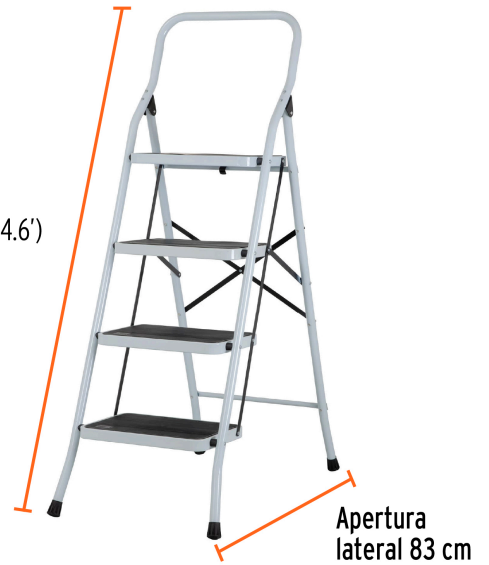

PRETUL

CÓDIGO: 24122 CLAVE: ESTU-4P

Escalerilla tubular, plegable, 4 peldaños, PRETUL

- Fabricada en tubo de acero
- Plegable para fácil almacenamiento y transportación
- Con bloqueo de seguridad
- Peldaños antiderrapantes con plataforma amplia
- Tacones plásticos antiderrapantes
- *Alcance máximo para una persona de 1.68 m de estatura

País de origen**Fabricado en China bajo las estrictas especificaciones de GRUPO TRUPER**

Datos de Empaque (Medidas y pesos aproximados)

Empaque Individual

Medidas: Alto: 145.3 cm (57") Ancho: 7.5 cm (3") Largo: 49 cm (19 1/2")
Peso: 7.9 kg (17.42 lb)

Master

Medidas: Alto: 48.3 cm (19") Ancho: 32.5 cm (13") Largo: 146 cm (57 1/2")
Peso: 33.2 kg (73.19 lb)

Imágenes complementarias

Altura
1.4 m (4.6')

Barandal alto que brinda mayor estabilidad

Peldaños antiderrapantes con plataforma amplia

EMPAQUE INDIVIDUAL

Alto:
145.3 cm
57.2"

Peso: 7.9 kg (17.4 lb)

Imágenes complementarias**EMPAQUE MASTER****Contiene: 4 piezas****Peso: 33.2 kg (73.2 lb)**