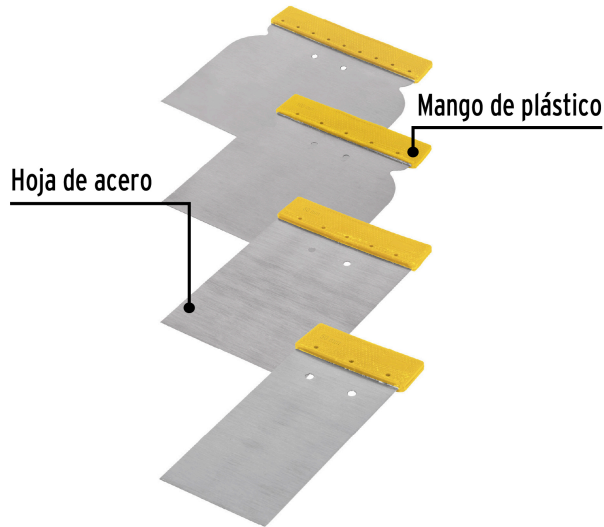

Datos de Empaque (Medidas y pesos aproximados)

Empaque Individual

Medidas: Alto: 16.8 cm (6 1/2") Ancho: 1.8 cm (1/2") Largo: 13 cm (5")
Peso: 0.06 kg (0.13 lb)

Inner

Medidas: Alto: 7 cm (2 3/4") Ancho: 12 cm (4 1/2") Largo: 14 cm (5 1/2")
Peso: 0.5 kg (1.1 lb)

Master

Medidas: Alto: 22.6 cm (9") Ancho: 16 cm (6 1/2") Largo: 26 cm (10 1/4")
Peso: 3.7 kg (8.16 lb)

Imágenes complementarias