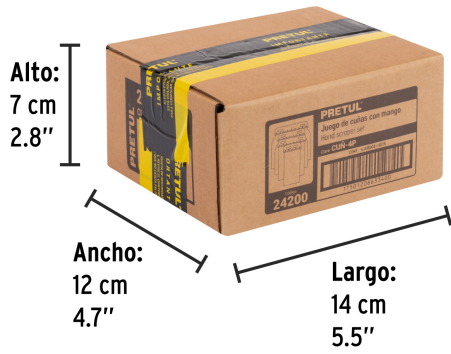

País de origen**Fabricado en China bajo las estrictas especificaciones de GRUPO TRUPER**

Datos de Empaque (Medidas y pesos aproximados)

Empaque Individual

Medidas: Alto: 16.8 cm (6 1/2") Ancho: 1.8 cm (1/2") Largo: 13 cm (5")
Peso: 0.06 kg (0.13 lb)

Inner

Medidas: Alto: 7 cm (2 3/4") Ancho: 12 cm (4 1/2") Largo: 14 cm (5 1/2")
Peso: 0.5 kg (1.1 lb)

Master

Medidas: Alto: 22.6 cm (9") Ancho: 16 cm (6 1/2") Largo: 26 cm (10 1/4")
Peso: 3.7 kg (8.16 lb)

Imágenes complementarias

MEDIDAS
Ancho x largo
 2" x 3 1/2" (5 x 9 cm)
 3" x 3 1/2" (8 x 9 cm)
 4" x 3 1/2" (10 x 9 cm)
 5" x 3 1/2" (12 x 9 cm)

EMPAQUE INDIVIDUAL

Peso: 0.06 kg (0.1 lb)

Imágenes complementarias

EMPAQUE INNER

Contiene: 6 piezas

Peso: 0.5 kg (1.1 lb)

EMPAQUE MASTER

Contiene: 6 inner (36 piezas)

Peso: 3.7 kg (8.2 lb)