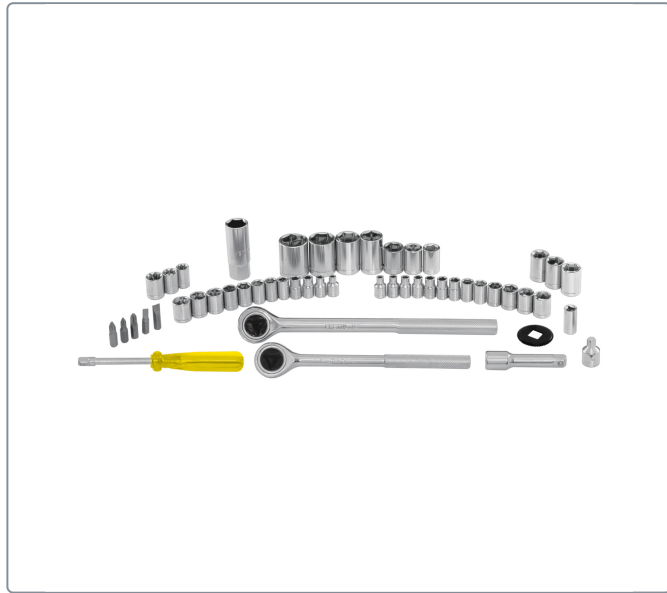

PRETUL CÓDIGO: 24219 CLAVE: SET-51

Juego 51 herramientas 1/4", 3/8" y 1/2" p/mecánico, PRETUL

- Herramienta fabricada en acero al carbono con acabado cromado resistentes a la corrosión y oxidación
- Matracas con engrane de 39 dientes y sistema de liberación rápida para optimizar el cambio de accesorios
- Estuche de plástico inyectado que mantiene las piezas organizadas

Datos de empaque	
Empaque individual: caja	
Empaque logístico	Cantidad
Inner	3
Máster	12
Pallet	144

Certificaciones y garantías

Producto fabricado en China bajo las estrictas especificaciones de Truper®

Especificaciones técnicas	
Contenido	51 herramientas
Cuadro	1/4", 3/8" y 1/2"
Medidas	Estándar y milimétrico

Incluye	
35 Dados 6 puntas	
3 Dados 8 puntas	
1 Dado para bujías	
2 Puntas planas	
3 Puntas de cruz	
1 Extensión	
2 Matracas	
1 Disco giratorio	
1 Adaptador	
1 Desarmador para dados	
1 Adaptador para puntas	

EMPAQUE MASTER

Contiene: 4 inner (12 piezas)

Peso: 27.12 kg (59.8 lb)