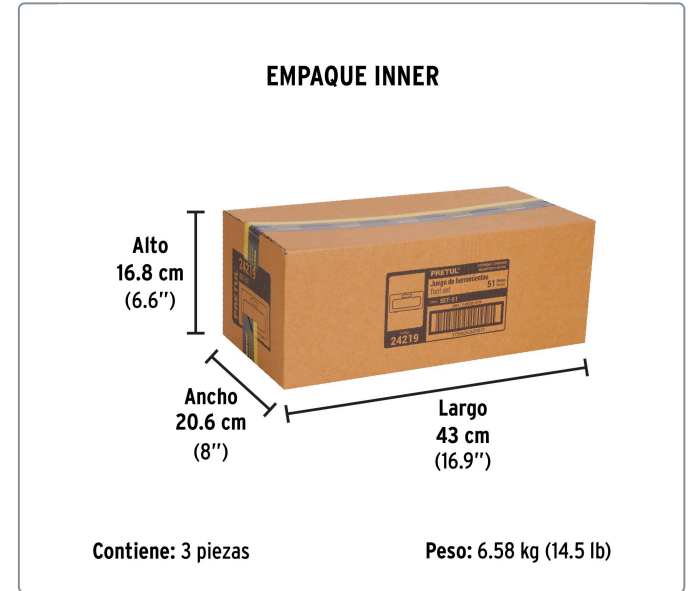

PRETUL CÓDIGO: 24219 CLAVE: SET-51

Juego 51 herramientas 1/4", 3/8" y 1/2" p/mecánico, PRETUL

- Herramienta fabricada en acero al carbono con acabado cromado resistentes a la corrosión y oxidación
- Matracas con engrane de 39 dientes y sistema de liberación rápida para optimizar el cambio de accesorios
- Estuche de plástico inyectado que mantiene las piezas organizadas

Datos de empaque	
Empaque individual: caja	
Empaque logístico	Cantidad
Inner	3
Máster	12
Pallet	144

Certificaciones y garantías

Producto fabricado en China bajo las estrictas especificaciones de Truper®

Especificaciones técnicas	
Contenido	51 herramientas
Cuadro	1/4", 3/8" y 1/2"
Medidas	Estándar y milimétrico

Incluye	
35 Dados 6 puntas	
3 Dados 8 puntas	
1 Dado para bujías	
2 Puntas planas	
3 Puntas de cruz	
1 Extensión	
2 Matracas	
1 Disco giratorio	
1 Adaptador	
1 Desarmador para dados	
1 Adaptador para puntas	

EMPAQUE MASTER

Contiene: 4 inner (12 piezas)

Peso: 27.12 kg (59.8 lb)