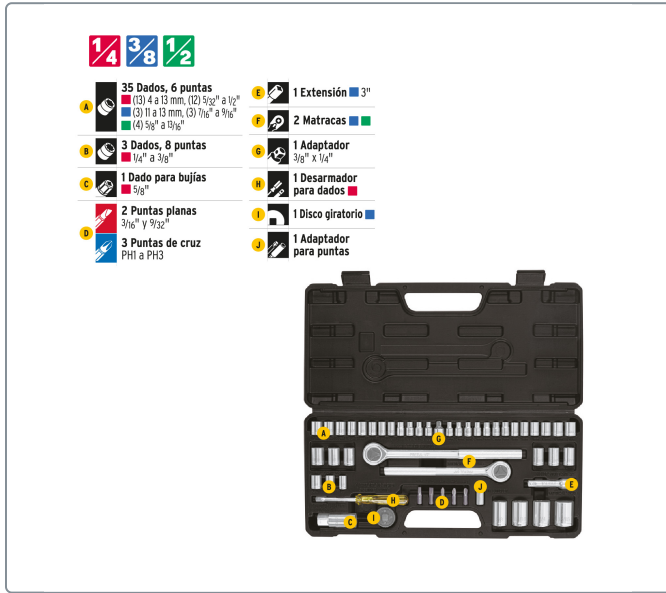

PRETUL CÓDIGO: 24219 CLAVE: SET-51

Juego 51 herramientas 1/4", 3/8" y 1/2" p/mecánico, PRETUL

- Herramienta fabricada en acero al carbono con acabado cromado resistentes a la corrosión y oxidación
- Matracas con engrane de 39 dientes y sistema de liberación rápida para optimizar el cambio de accesorios
- Estuche de plástico inyectado que mantiene las piezas organizadas

Datos de empaque	
Empaque individual: caja	
Empaque logístico	Cantidad
Inner	3
Máster	12
Pallet	144

Certificaciones y garantías

Producto fabricado en China bajo las estrictas especificaciones de Truper®

Especificaciones técnicas	
Contenido	51 herramientas
Cuadro	1/4", 3/8" y 1/2"
Medidas	Estándar y milimétrico

Incluye	
35 Dados 6 puntas	
3 Dados 8 puntas	
1 Dado para bujías	
2 Puntas planas	
3 Puntas de cruz	
1 Extensión	
2 Matracas	
1 Disco giratorio	
1 Adaptador	
1 Desarmador para dados	
1 Adaptador para puntas	

EMPAQUE MASTER

Contiene: 4 inner (12 piezas)

Peso: 27.12 kg (59.8 lb)