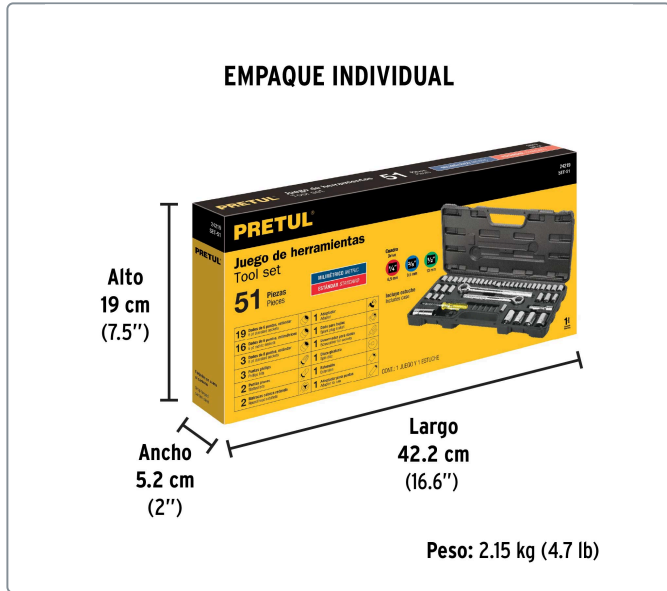

PRETUL CÓDIGO: 24219 CLAVE: SET-51

Juego 51 herramientas 1/4", 3/8" y 1/2" p/mecánico, PRETUL

- Herramienta fabricada en acero al carbono con acabado cromado resistentes a la corrosión y oxidación
- Matracas con engrane de 39 dientes y sistema de liberación rápida para optimizar el cambio de accesorios
- Estuche de plástico inyectado que mantiene las piezas organizadas

Datos de empaque	
Empaque individual: caja	
Empaque logístico	Cantidad
Inner	3
Máster	12
Pallet	144

Certificaciones y garantías

Producto fabricado en China bajo las estrictas especificaciones de Truper®

Especificaciones técnicas	
Contenido	51 herramientas
Cuadro	1/4", 3/8" y 1/2"
Medidas	Estándar y milimétrico

Incluye	
35 Dados 6 puntas	
3 Dados 8 puntas	
1 Dado para bujías	
2 Puntas planas	
3 Puntas de cruz	
1 Extensión	
2 Matracas	
1 Disco giratorio	
1 Adaptador	
1 Desarmador para dados	
1 Adaptador para puntas	

EMPAQUE MASTER

Contiene: 4 inner (12 piezas)

Peso: 27.12 kg (59.8 lb)