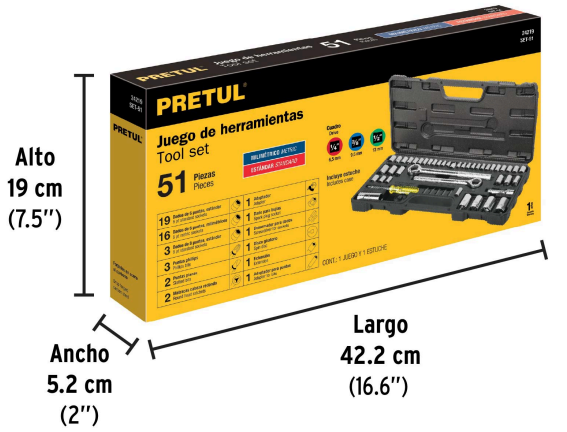

PRETUL

CÓDIGO: 24219 CLAVE: SET-51

Juego 51 herramientas 1/4", 3/8" y 1/2" p/mecánico, PRETUL

- Estuche de plástico inyectado que mantiene las piezas organizadas
- Asa para fácil manejo
- Herramienta marcada para fácil identificación

**Certificaciones y garantías****Especificaciones**

Cantidad de piezas	51
Empaque individual	Estuche plástico
Inner	3
Master	12
Pallet	144

País de origen**Fabricado en China bajo las estrictas especificaciones de GRUPO TRUPER****Incluye**

1 Extensión: 3"

2 Matracas

1 Disco giratorio

1 Adaptador: 3/8" a 1/4"

1 Desarmador para dados

1 Adaptador para puntas

Imágenes complementarias

Imágenes complementarias

EMPAQUE INDIVIDUAL

Peso: 2.15 kg (4.7 lb)

EMPAQUE INNER

Contiene: 3 piezas

Peso: 6.58 kg (14.5 lb)

EMPAQUE MASTER

Contiene: 4 inner (12 piezas)

Peso: 27.12 kg (59.8 lb)