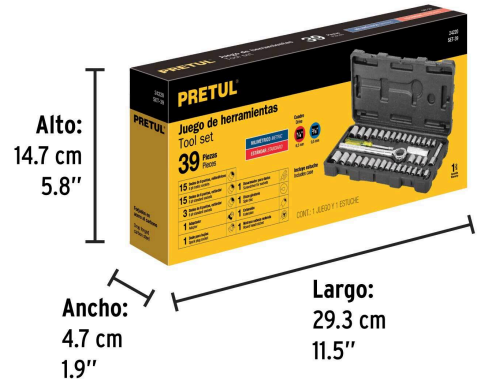

PRETUL

CÓDIGO: 24220 CLAVE: SET-39

Juego de 39 herramientas 1/4" y 3/8" para mecánico, PRETUL

- Estuche de plástico inyectado que mantiene las piezas organizadas
- Asa para fácil manejo
- Herramienta marcada para fácil identificación

**Certificaciones y garantías****Especificaciones**

Cantidad de piezas	39
Empaque individual	Estuche plástico
Inner	3
Master	12
Pallet	324

Datos de Empaque (Medidas y pesos aproximados)

Empaque Individual	Medidas: Alto: 14.7 cm (6") Ancho: 4.7 cm (2") Largo: 29.3 cm (11 1/2") Peso: 1.24 kg (2.73 lb)
Inner	Medidas: Alto: 15.6 cm (6") Ancho: 16.3 cm (6 1/2") Largo: 30.2 cm (12") Peso: 3.88 kg (8.55 lb)
Master	Medidas: Alto: 33.5 cm (13") Ancho: 32.5 cm (13") Largo: 34 cm (13 1/2") Peso: 16.02 kg (35.32 lb)

1 Dado para bujías: 5/8"

1 Extensión: 3"

1 Matraca

1 Disco giratorio

1 Adaptador: 3/8" x 1/4"

1 Desarmador para dados

Imágenes complementarias

Estuche de plástico, inyectado, que mantiene las piezas organizadas

Imágenes complementarias

EMPAQUE INDIVIDUAL

Peso: 1.2 kg (2.7 lb)

EMPAQUE INNER

Contiene: 3 piezas

Peso: 3.9 kg (8.6 lb)

EMPAQUE MASTER

Contiene: 4 inner (12 piezas)