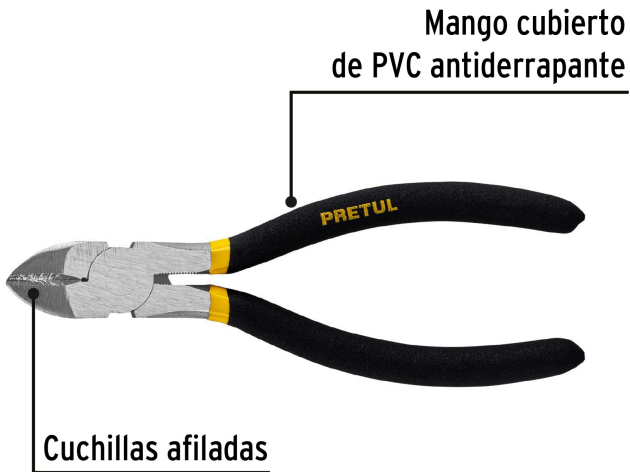

**PRETUL**

CÓDIGO: 22636    CLAVE: PCD-6P

**Pinza de corte diagonal 6" mango de PVC, PRETUL**

- Fabricada en acero al carbono
- Mango cubierto de PVC antiderrapante
- Cuchillas afiladas para cortes rápidos y precisos

**Especificaciones**

Largo	6" (15 cm)
Empaque individual	Blíster
Inner	6
Máster	48
Pallet	2880

**País de origen****Fabricado en China bajo las estrictas especificaciones de GRUPO TRUPER**

**Imágenes complementarias**