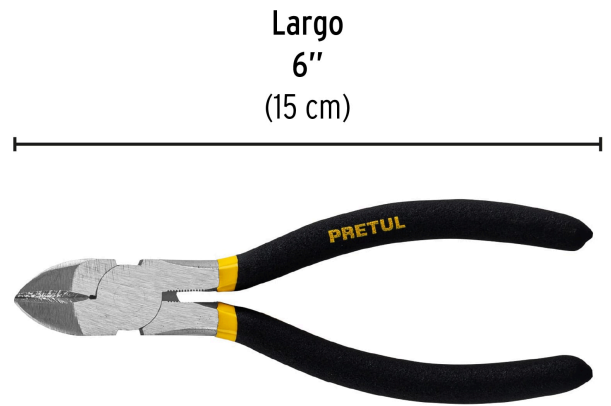

**PRETUL**

CÓDIGO: 22636    CLAVE: PCD-6P

**Pinza de corte diagonal 6" mango de PVC, PRETUL**

- Fabricada en acero al carbono
- Mango cubierto de PVC antiderrapante
- Cuchillas afiladas para cortes rápidos y precisos

**Especificaciones**

Largo	6" (15 cm)
Empaque individual	Blíster
Inner	6
Máster	48
Pallet	2880

**País de origen****Fabricado en China bajo las estrictas especificaciones de GRUPO TRUPER**

**Imágenes complementarias**

**EMPAQUE INNER**

Contiene: 6 piezas

Peso: 1.04 kg (2.3 lb)

**EMPAQUE MASTER**

Contiene: 8 inner (48 piezas)

Peso: 8.66 kg (19 lb)

Imágenes complementarias