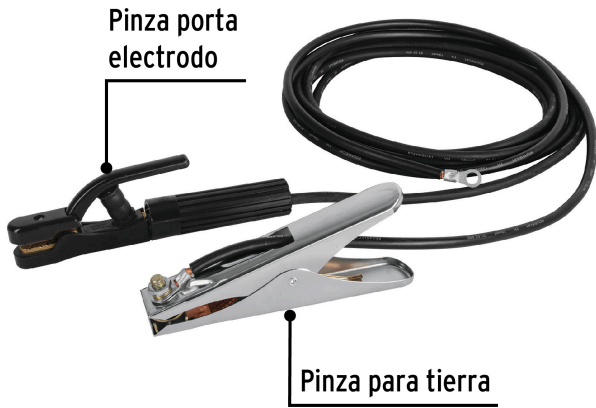

PRETUL

CÓDIGO: 24349 CLAVE: CAB-300P

Cables con pinzas para soldadoras de arco y ADA-SOLT, PRETUL

- Pinza portaelectrodo con recubrimiento de fibra de vidrio resistente a temperaturas elevadas
- Pinza para tierra con lámina de acero galvanizada
- Para soldadoras modelos SOT-300/250X, SOT-250AL y SOT-250CL (Descontinuados) y ADA-SOLTmarca Truper®

Certificaciones y garantías

- Cumple la norma: NOM-003-SCFI

**Especificaciones**

Capacidad	300 A
Terminal de ojillo	10 mm
Empaque individual	Caja
Inner	1
Master	6
Pallet	144

Incluye

Cable de tierra: 2 m # 6 AWG (13 mm)

Cable portaelectrodo: 4 m # 6 AWG (13 mm)

País de origen**Fabricado en China bajo las estrictas especificaciones de GRUPO TRUPER**

Datos de Empaque (Medidas y pesos aproximados)

Empaque Individual

Medidas: Alto: 31.3 cm (12") Ancho: 7.1 cm (3") Largo: 31 cm (12") **Peso:** 2 kg (4.41 lb)

Master

Medidas: Alto: 33.5 cm (13") Ancho: 33.5 cm (13") Largo: 46 cm (18") **Peso:** 13 kg (28.66 lb)

Imágenes complementarias

EMPAQUE MASTER

Contiene: 6 piezas

Peso: 13 kg (28.66 lb)