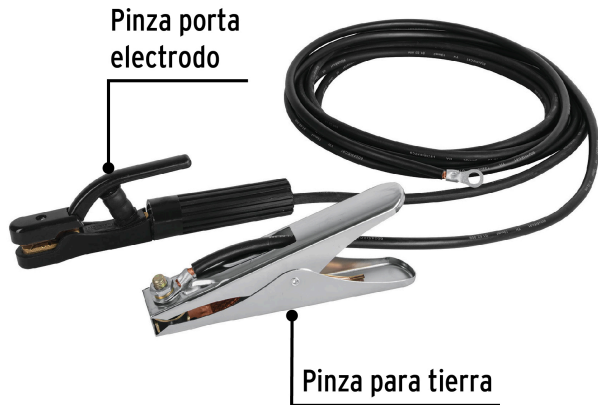

Datos de Empaque (Medidas y pesos aproximados)

Empaque Individual

Medidas: Alto: 31.3 cm (12") Ancho: 7.1 cm (3") Largo: 31 cm (12") **Peso:** 2 kg (4.41 lb)

Master

Medidas: Alto: 33.5 cm (13") Ancho: 33.5 cm (13") Largo: 46 cm (18") **Peso:** 13 kg (28.66 lb)

Imágenes complementarias