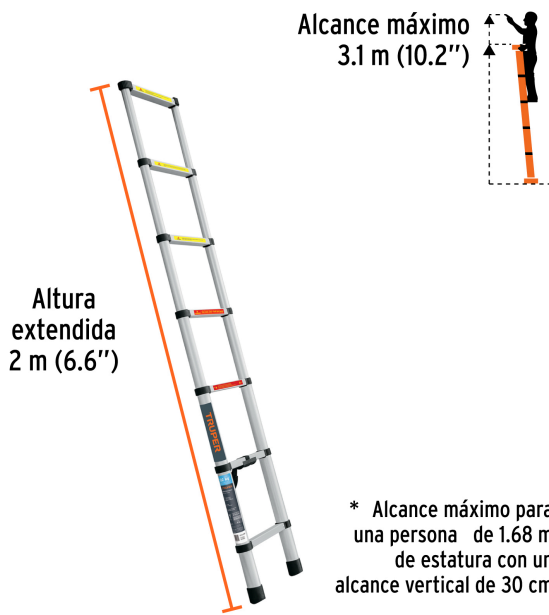

Imágenes complementarias

Compacta, plegable y fácil almacenamiento