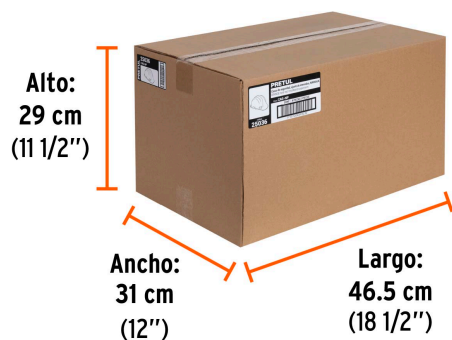

Imágenes complementarias

EMPAQUE INDIVIDUAL

Peso: 0.33 kg (0.7 lb)

Imágenes complementarias

EMPAQUE INNER

Contiene: 4 piezas

Peso: 1.8 kg (4 lb)